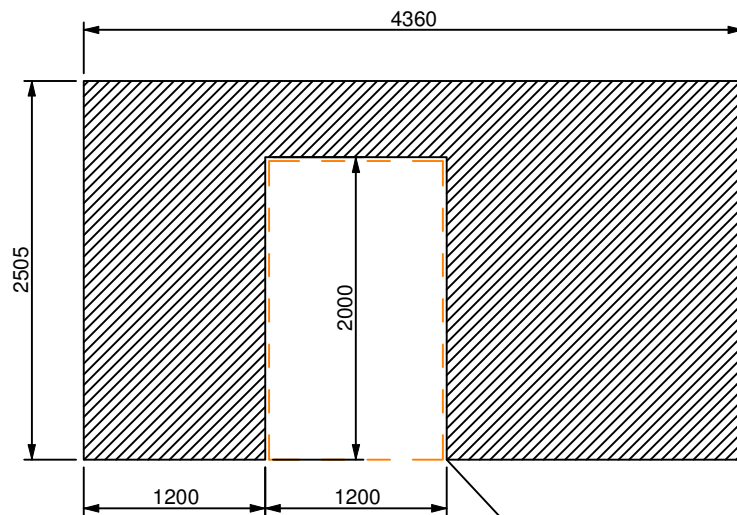

TINGMÄRGID

KANDESEINAD

PROJEKTEERITAVAD AVAD

B-TELG
VAADE PAREMALT

AVA 2
KÕRGUS 2000mm
LAIUS 1200mm