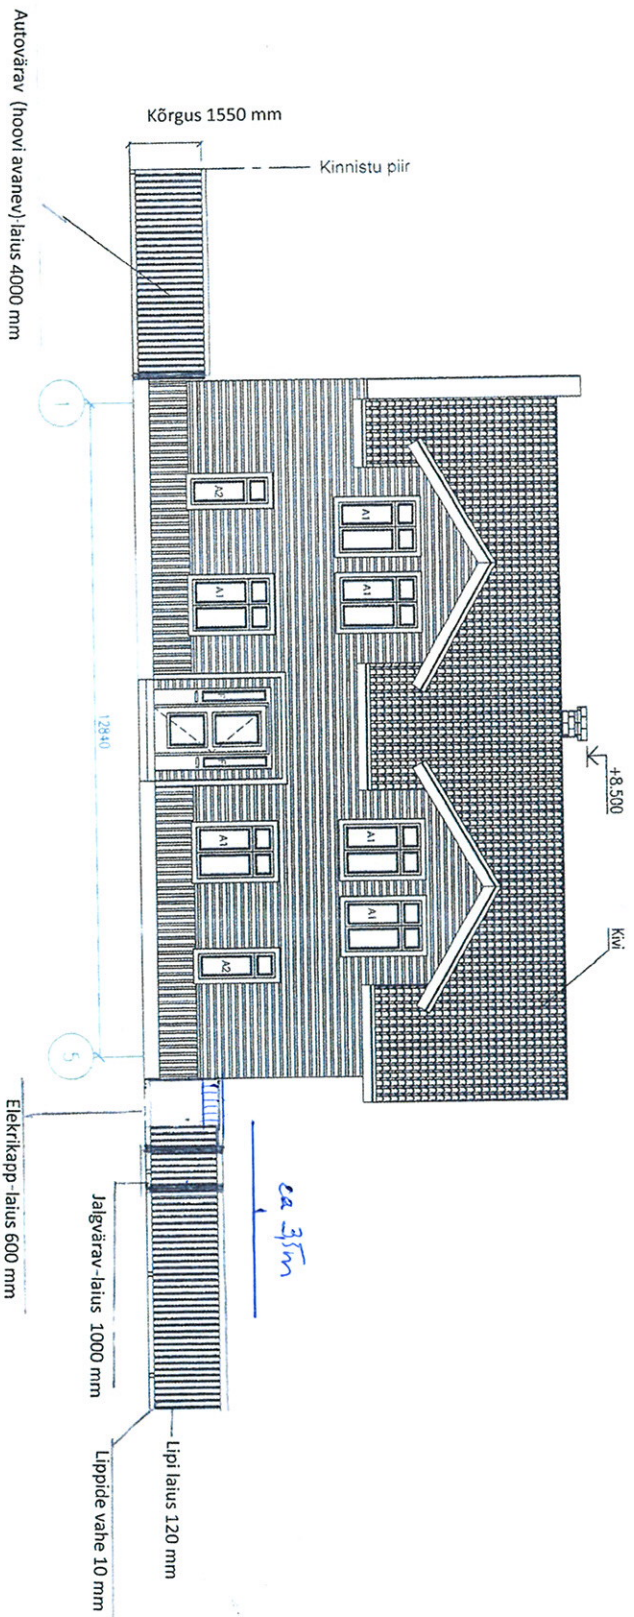

# Lisa 1

## PIIRDEAVA JOONIS

Aleksandri 37/37A kinnistu Aleksandri tänava poolne piirdeaed:

Aia ja väravate materjal:

Metallpostid (värvitoon Tikkurila-Vivacolor värv 551)

Hööveldatud laud 120 X 1500 mm (värvitoon Tikkurila-Vivacolor värv 552)