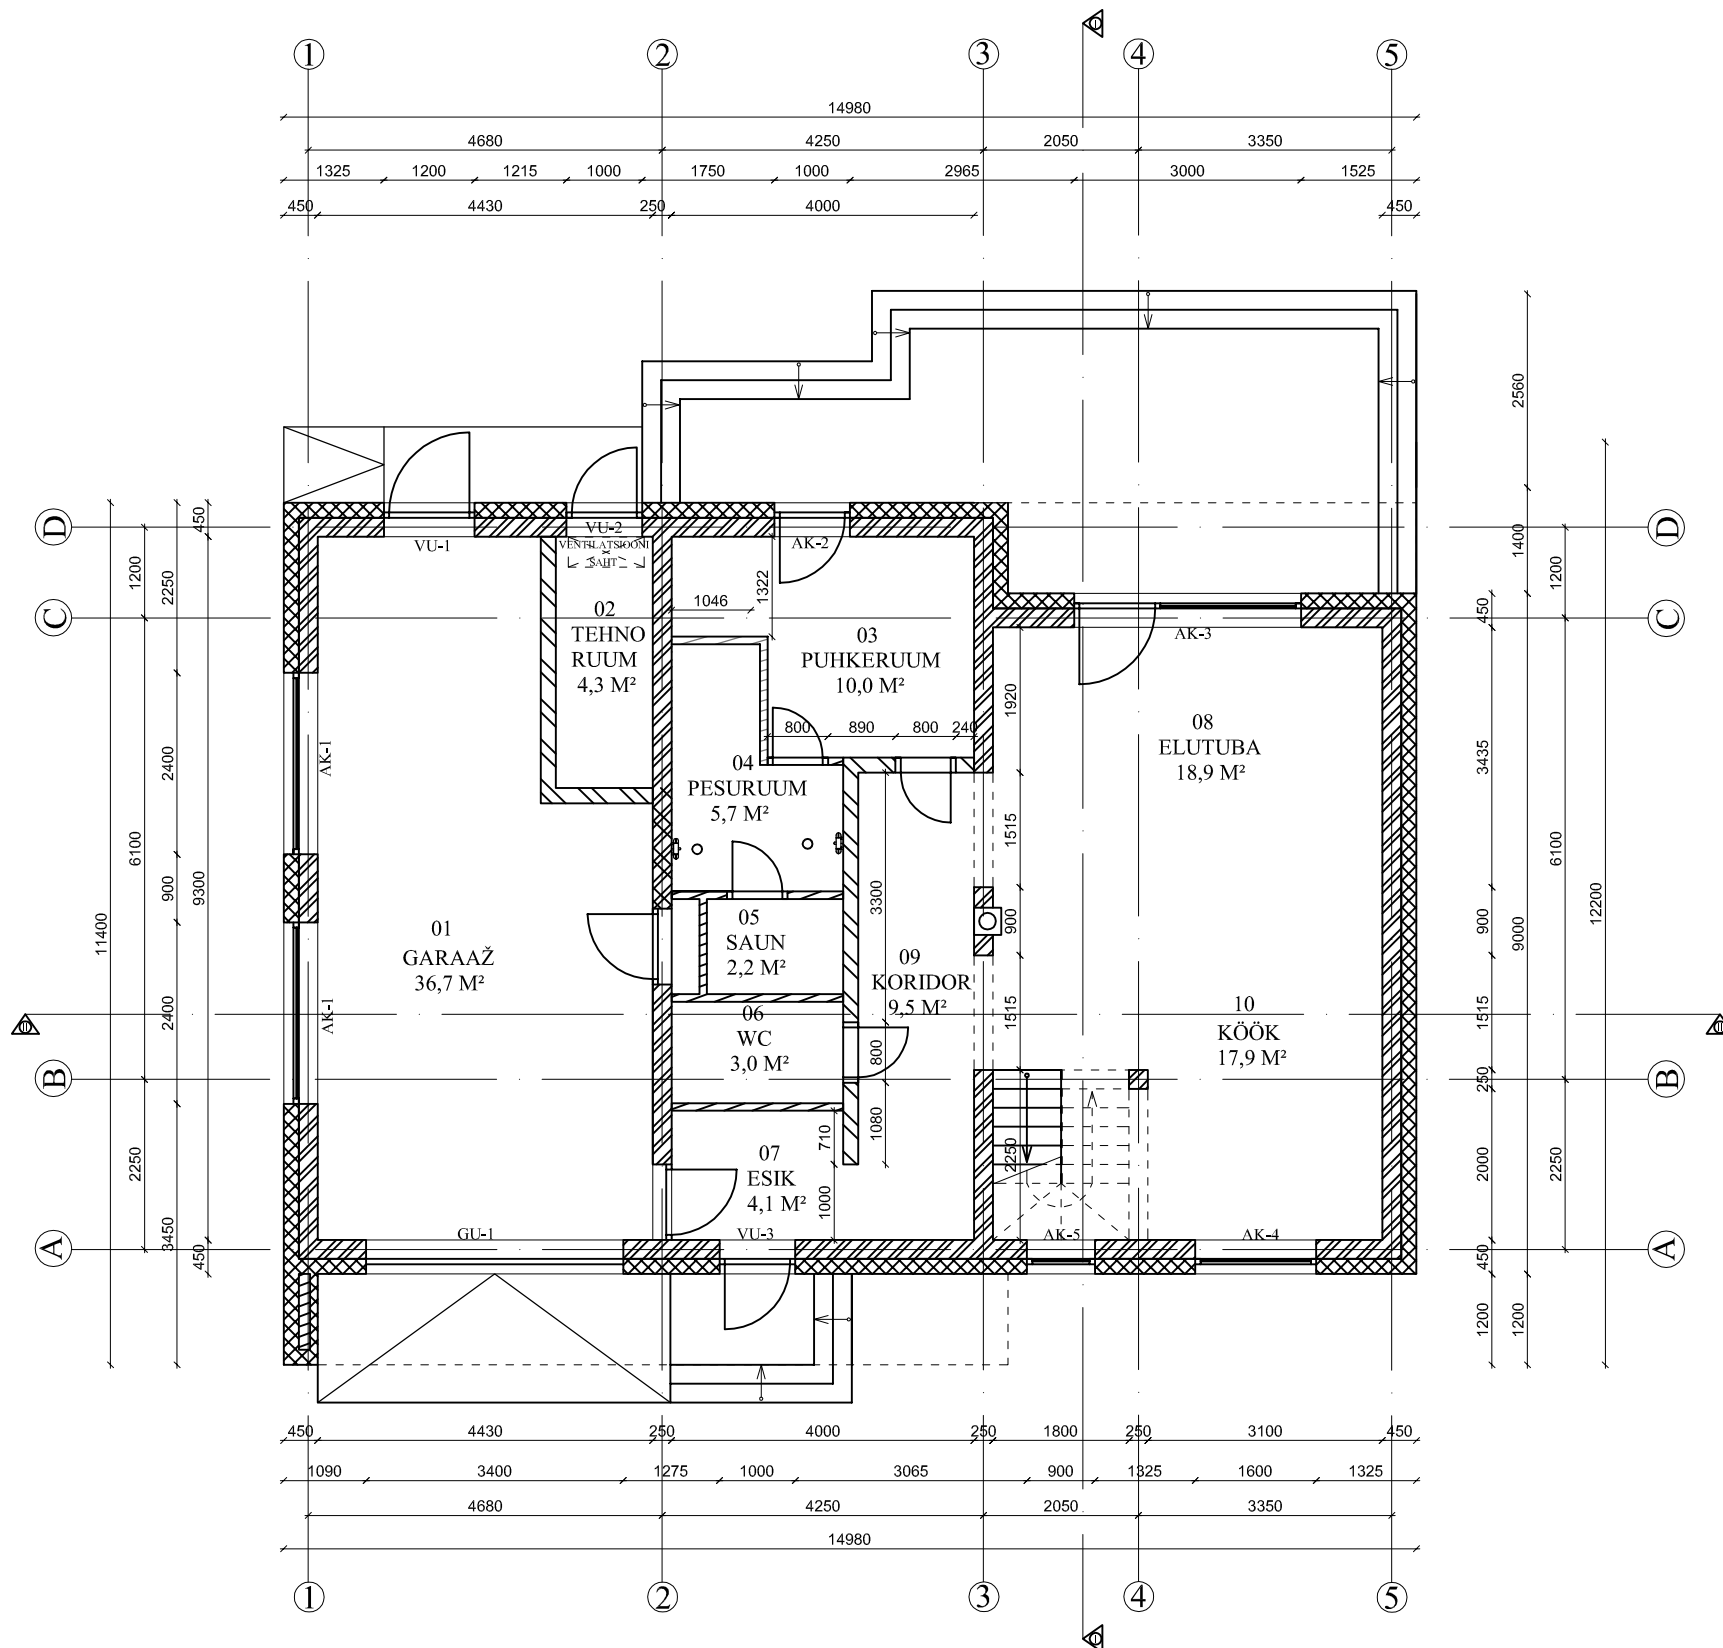

I KORRUS

RUUMIDE EKSPLIKATSIOON		
RUUMI NR.	RUUMI NIMETUS	PINDALA
01	GARAAŽ	36,7 M ²
02	TEHNORUUM	4,3 M ²
03	PUHKERUUM	10,0 M ²
04	PESURUUM	5,7 M ²
05	SAUN	2,2 M ²
06	WC	3,0 M ²
07	ESIK	4,1 M ²
08	ELUTUBA	18,9 M ²
09	KORIDOR	9,5 M ²
10	KÖÖK	17,9 M ²

ELAMISPIND I KORRUS 18,9 M²
 ELURUUMI PIND I KORRUS 68,9 M²
 SULETUD NETOPIND I KORRUS 112,1 M²