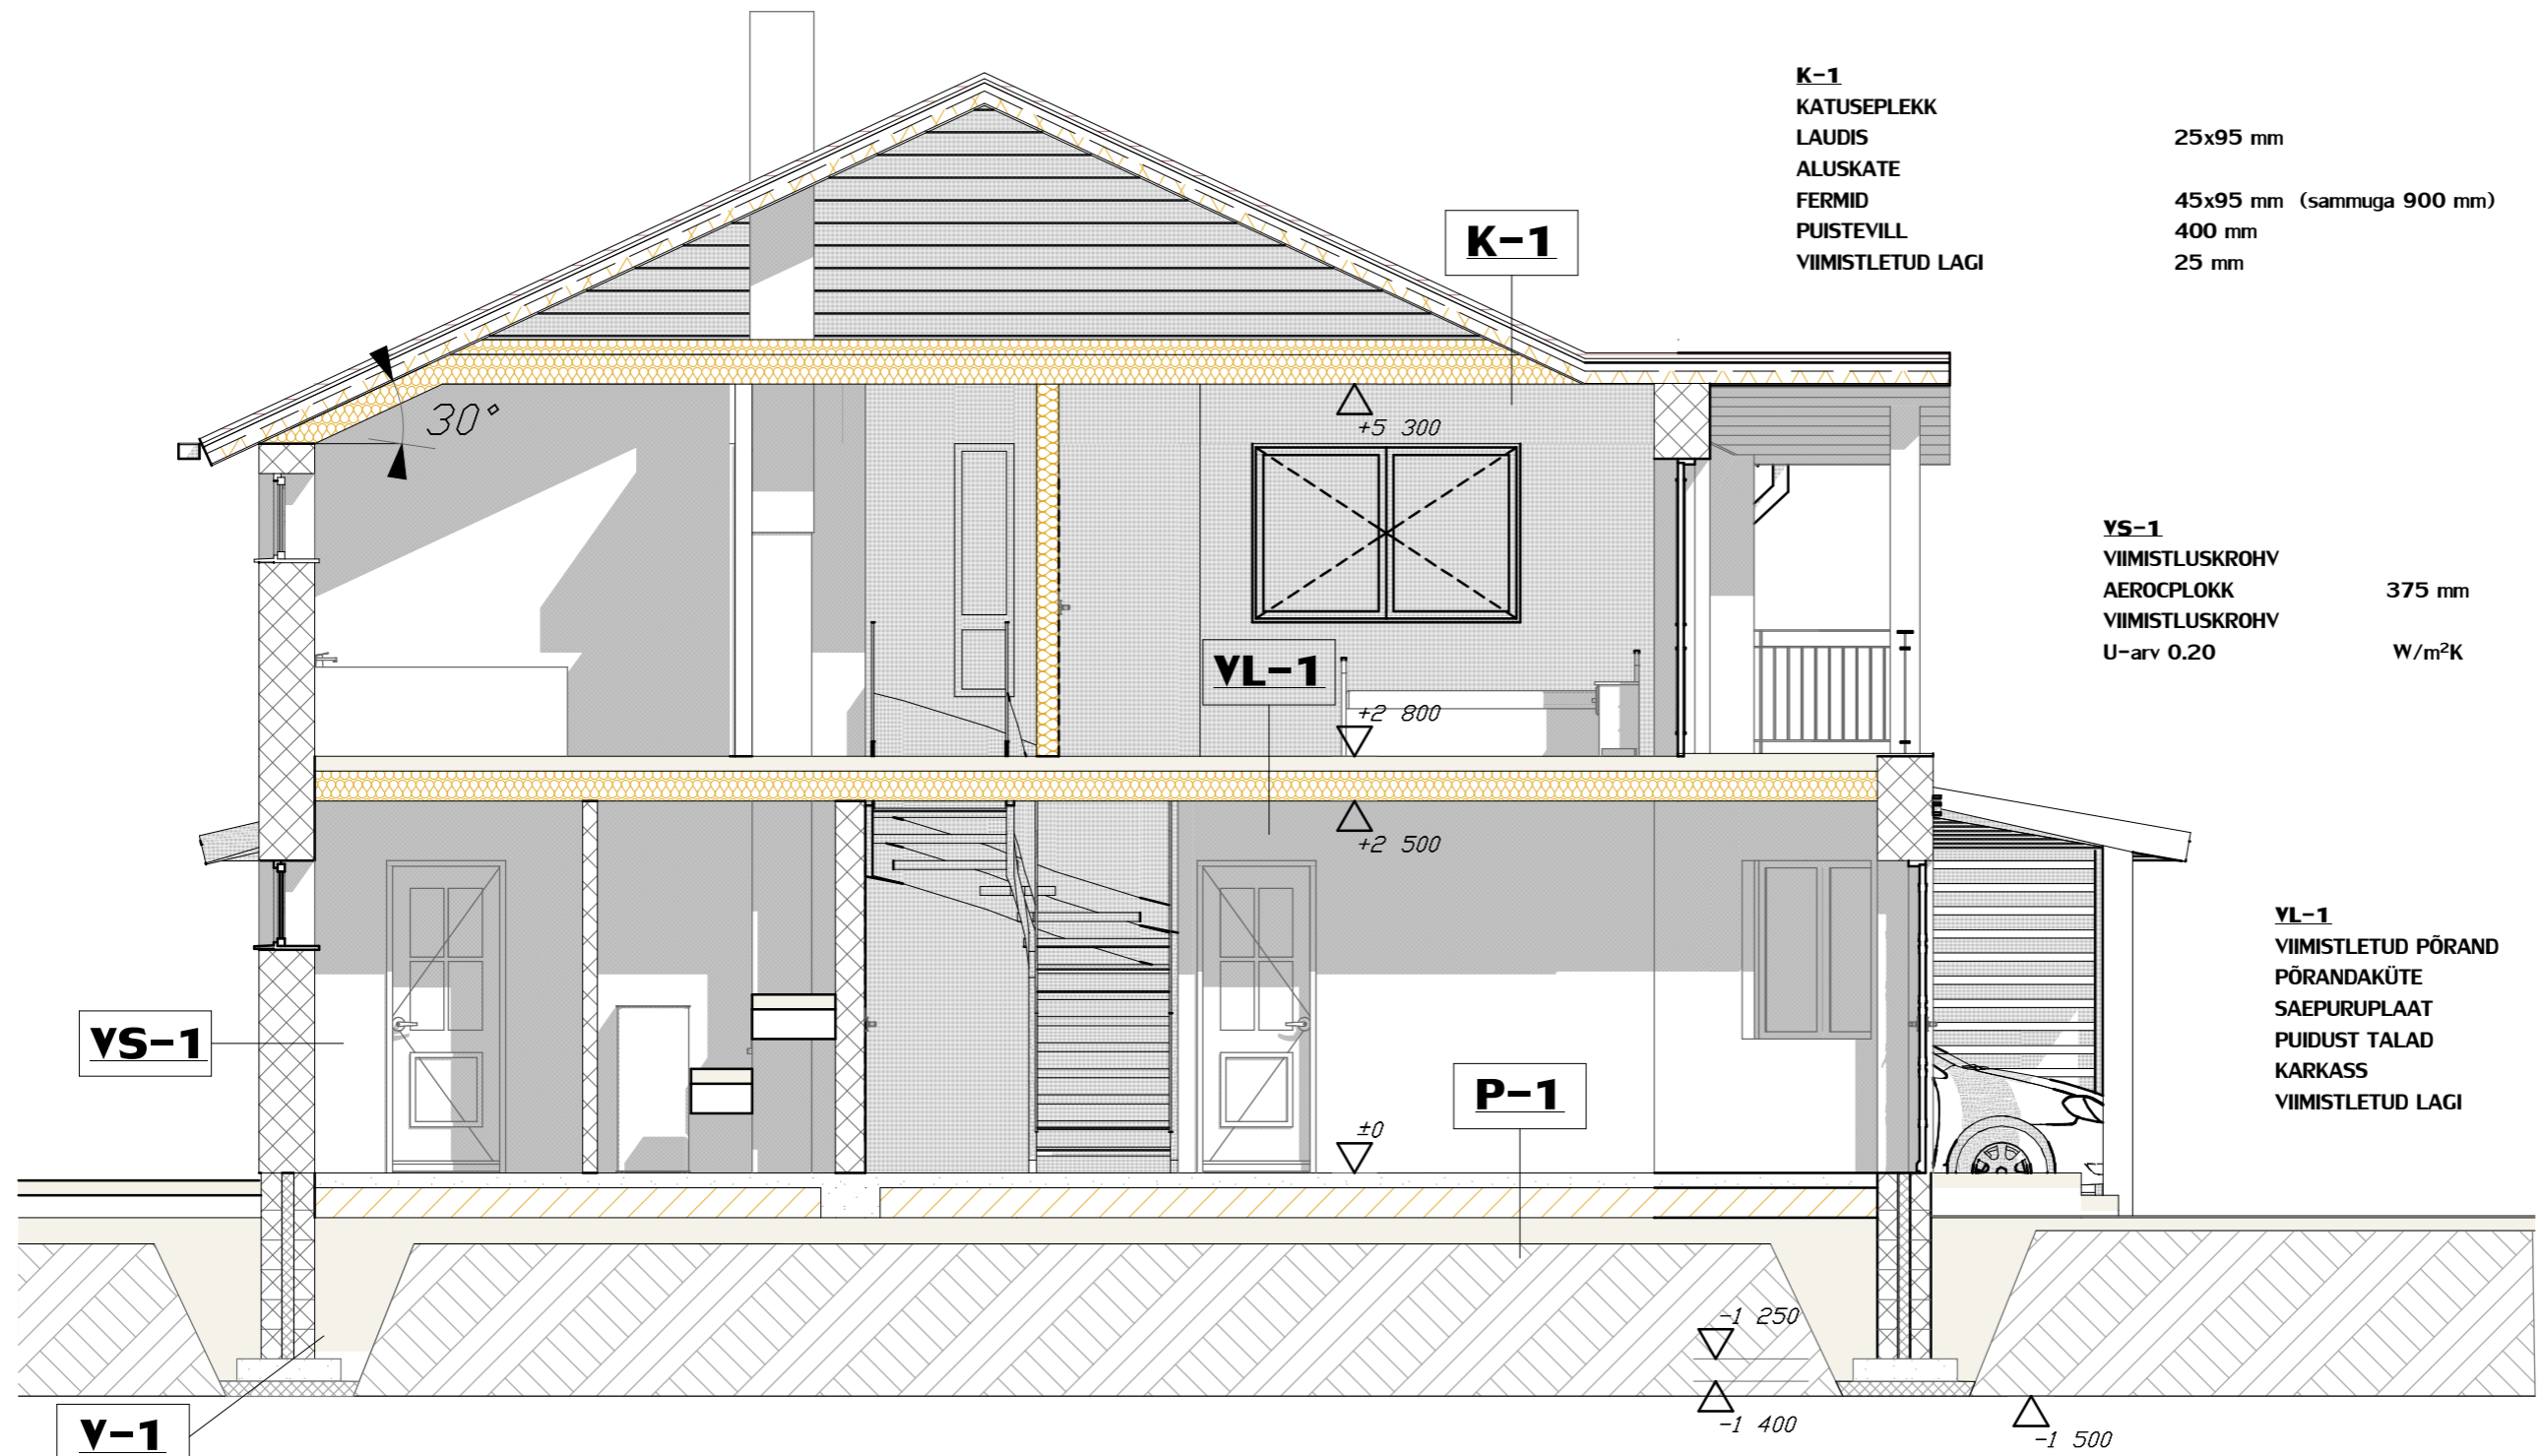

VS-1

VL-1

P-1

V-1

V-1	
COLUMBIA PLOKK	140 mm
VAHTPOLÜSTÜROOL	80 mm
COLUMBIA PLOKK	140 mm
TALDMIK	700x200 mm
KILLUSTIKALUS	200 mm

P-1	
VIIMISTLETUD PÕRAND	15 mm
BETONPLAAT	100 mm
KILE	
VAHTPOLÜSTÜROOL	100 mm
TIHENDATUD LIIVAALUS	
U-arv 0.22	W/m ² K

VS-1

P-1

V-1

V-1	
COLUMBIA PLOKK	140 mm
VAHTPOLÜSTÜROOL	80 mm
COLUMBIA PLOKK	140 mm
TALDMIK	700x200 mm
KILLUSTIKALUS	200 mm

P-1	
VIIMISTLETUD PÖRAND	15 mm
BETONPLAAT	100 mm
KILE	
VAHTPOLÜSTÜROOL	100 mm
TIHENDATUD LIIVAALUS	
U-arv 0.22	W/m ² K