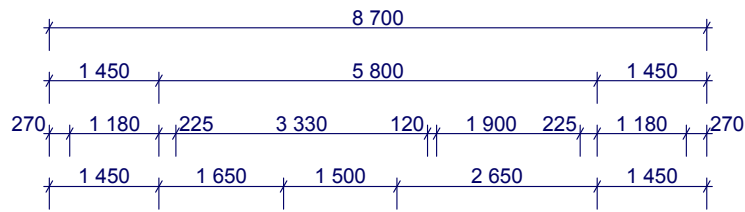

V-03

V-03

PUIDUST AKEN 1500X1400 mm,  
MÕÖDUD NING KONSTR.  
ANALOGSEDE OL.OLEVA HOONE  
LÕUNA KÜLJE I KORRUSE  
AKENDEGA.

AKENDE PIND > 1:8  
PÕRANDA PIND

V-04

V-02

V-04

V-02