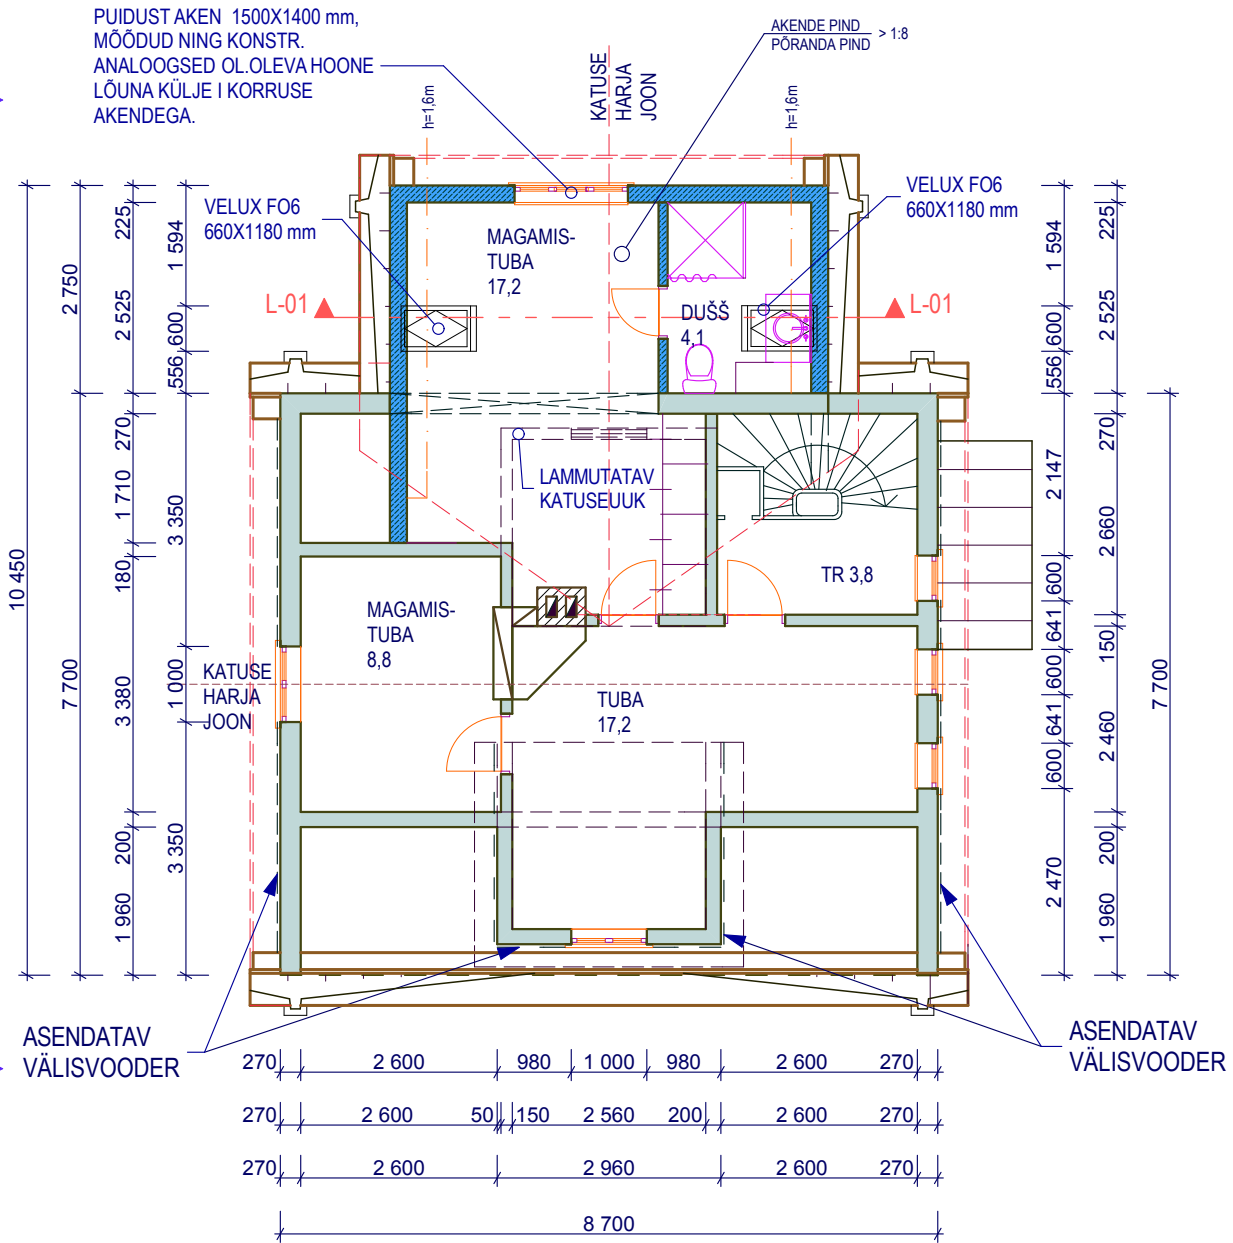

V-03

V-03

PUIDUST AKEN 1500X1400 mm,  
MÕÖDUD NING KONSTR.  
ANALOGSEDE OL.OLEVA HOONE  
LÕUNA KÜLJE I KORRUSE  
AKENDEGA.

AKENDE PIND > 1:8  
PÕRANDA PIND

V-04

V-02

V-04

V-02