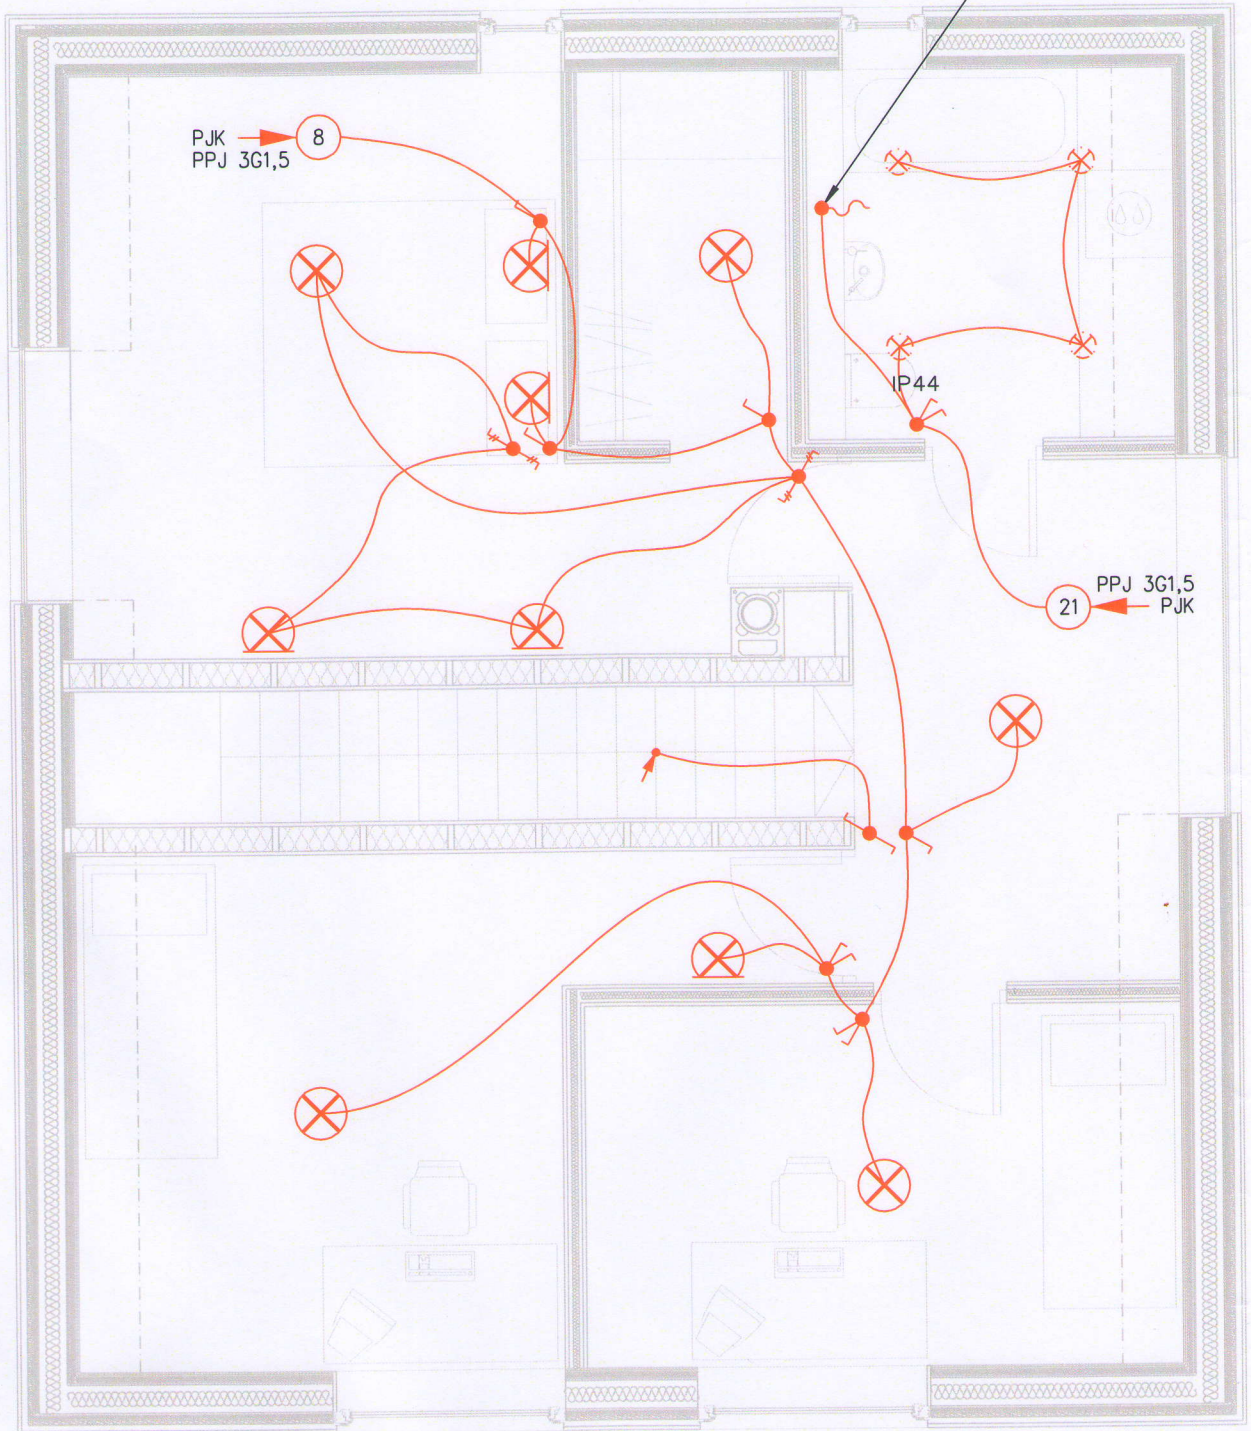

peeglivalgusti toide

PJK
PPJ 3G1,5

8

IP44

PPJ 3G1,5
PJK

21