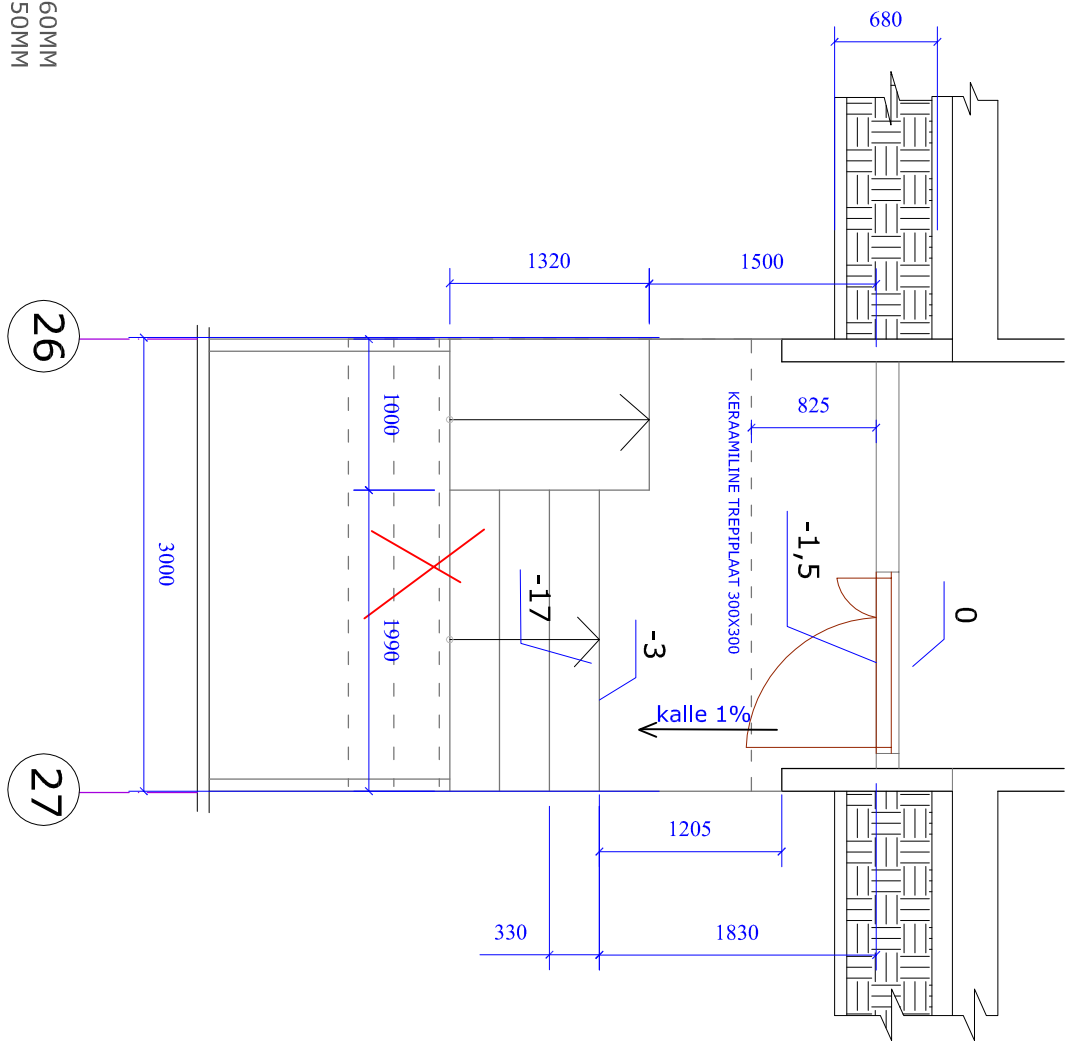

LIHVITUD MONOLIITBETTOON 120-80MM
 (armatuur 5 / 150 / 5 / 150)
 STYROFOAM 50MM
 KILLUSTIKALUS 150MM
 KESKLIIV CA 100MM
 TIHENDATUD ALUSPINNAS

UNIKIVI 60MM
 LIIV-PAIGALDUSKIHT 50MM
 KILLUSTIKALUS 150MM
 KESKLIIV CA 100MM
 TIHENDATUD ALUSPINNAS

KERAMILINE TREPPILAAT 300X300

26

27