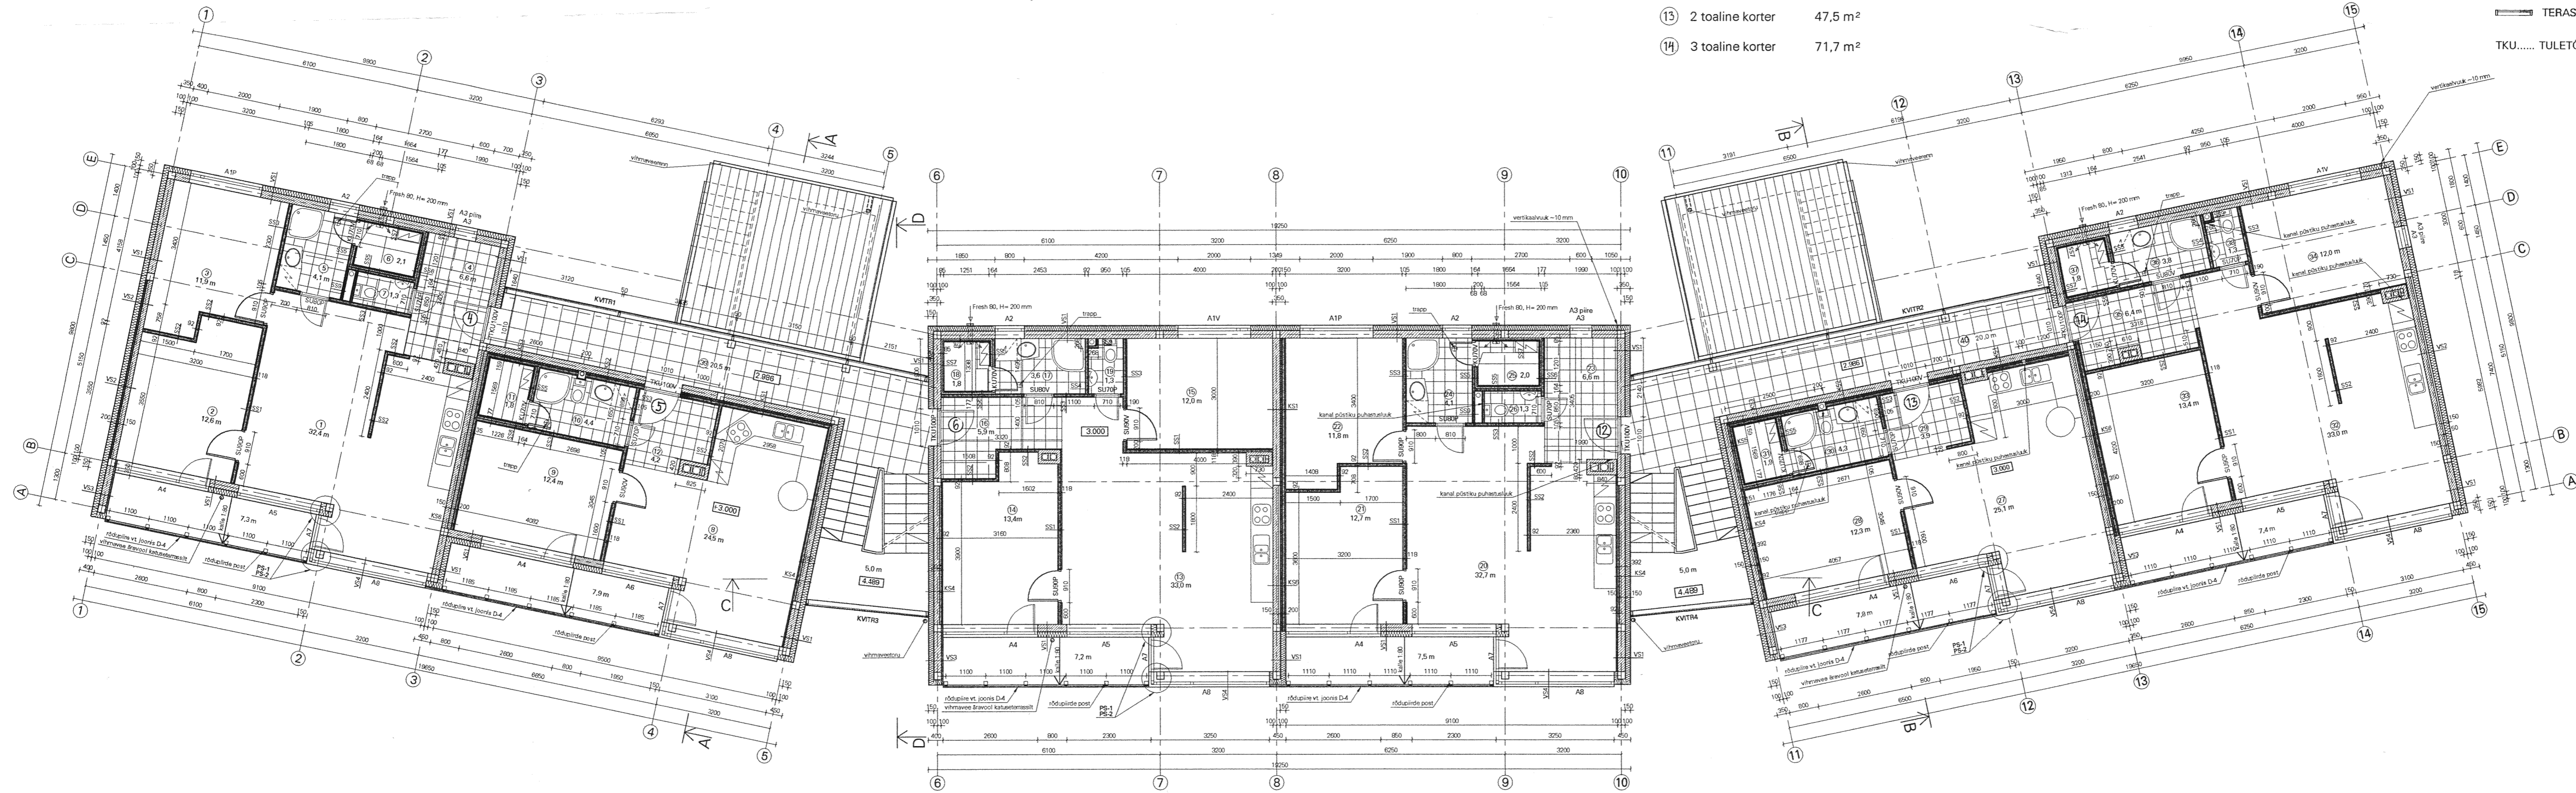

KORTERITE EKSPLIKATSIOON

④	3 toaline korter	71,0 m ²
⑤	2 toaline korter	47,3 m ²
⑥	3 toaline korter	71,0 m ²
⑫	3 toaline korter	71,2 m ²
⑮	2 toaline korter	47,5 m ²
⑭	3 toaline korter	71,7 m ²

TINGMÄRGID

-  FIBO PLOKK, KIVIVILL, KROHV
-  MET. KARKASSIL KIPSPLAATSEIN KIVIVILL HELIISOLATSIOONIGA
-  KROHITUUD FIBO PLOKK
-  TERASPROF. KLAASPAKETIT
- TKU..... TULETÖKKEUKS, KLASSIST EI30

SAVALI