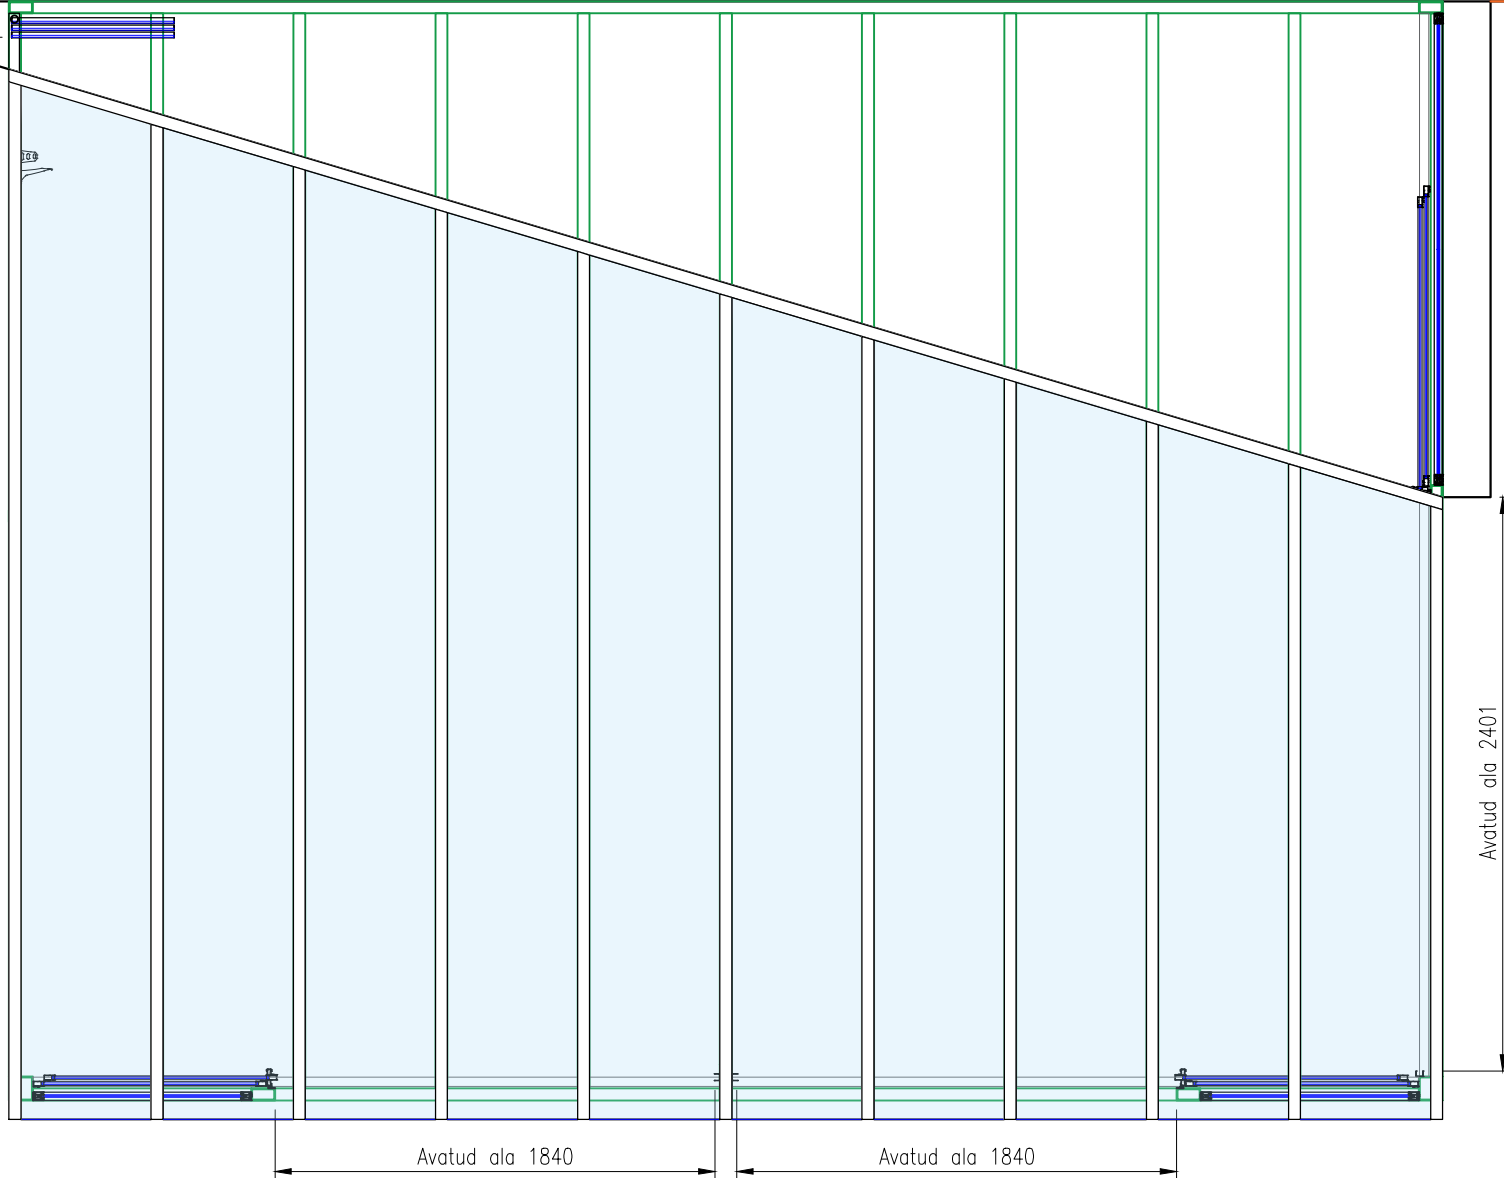

Avatud ala 1980

 <p>Valdeku 132, 11216 Tallinn Tel. +372 6599 247 klaasium@malmerk.ee</p>			TELLUJA	260529	JOOINSE NR.	MG60310
			OBJEKT	Laagri	JOOINSE NR.	
Teostas	M. Meetua	14.04.2026	JOOINSE NIMI	Talveaia plaan (avatud)	KOOD	18