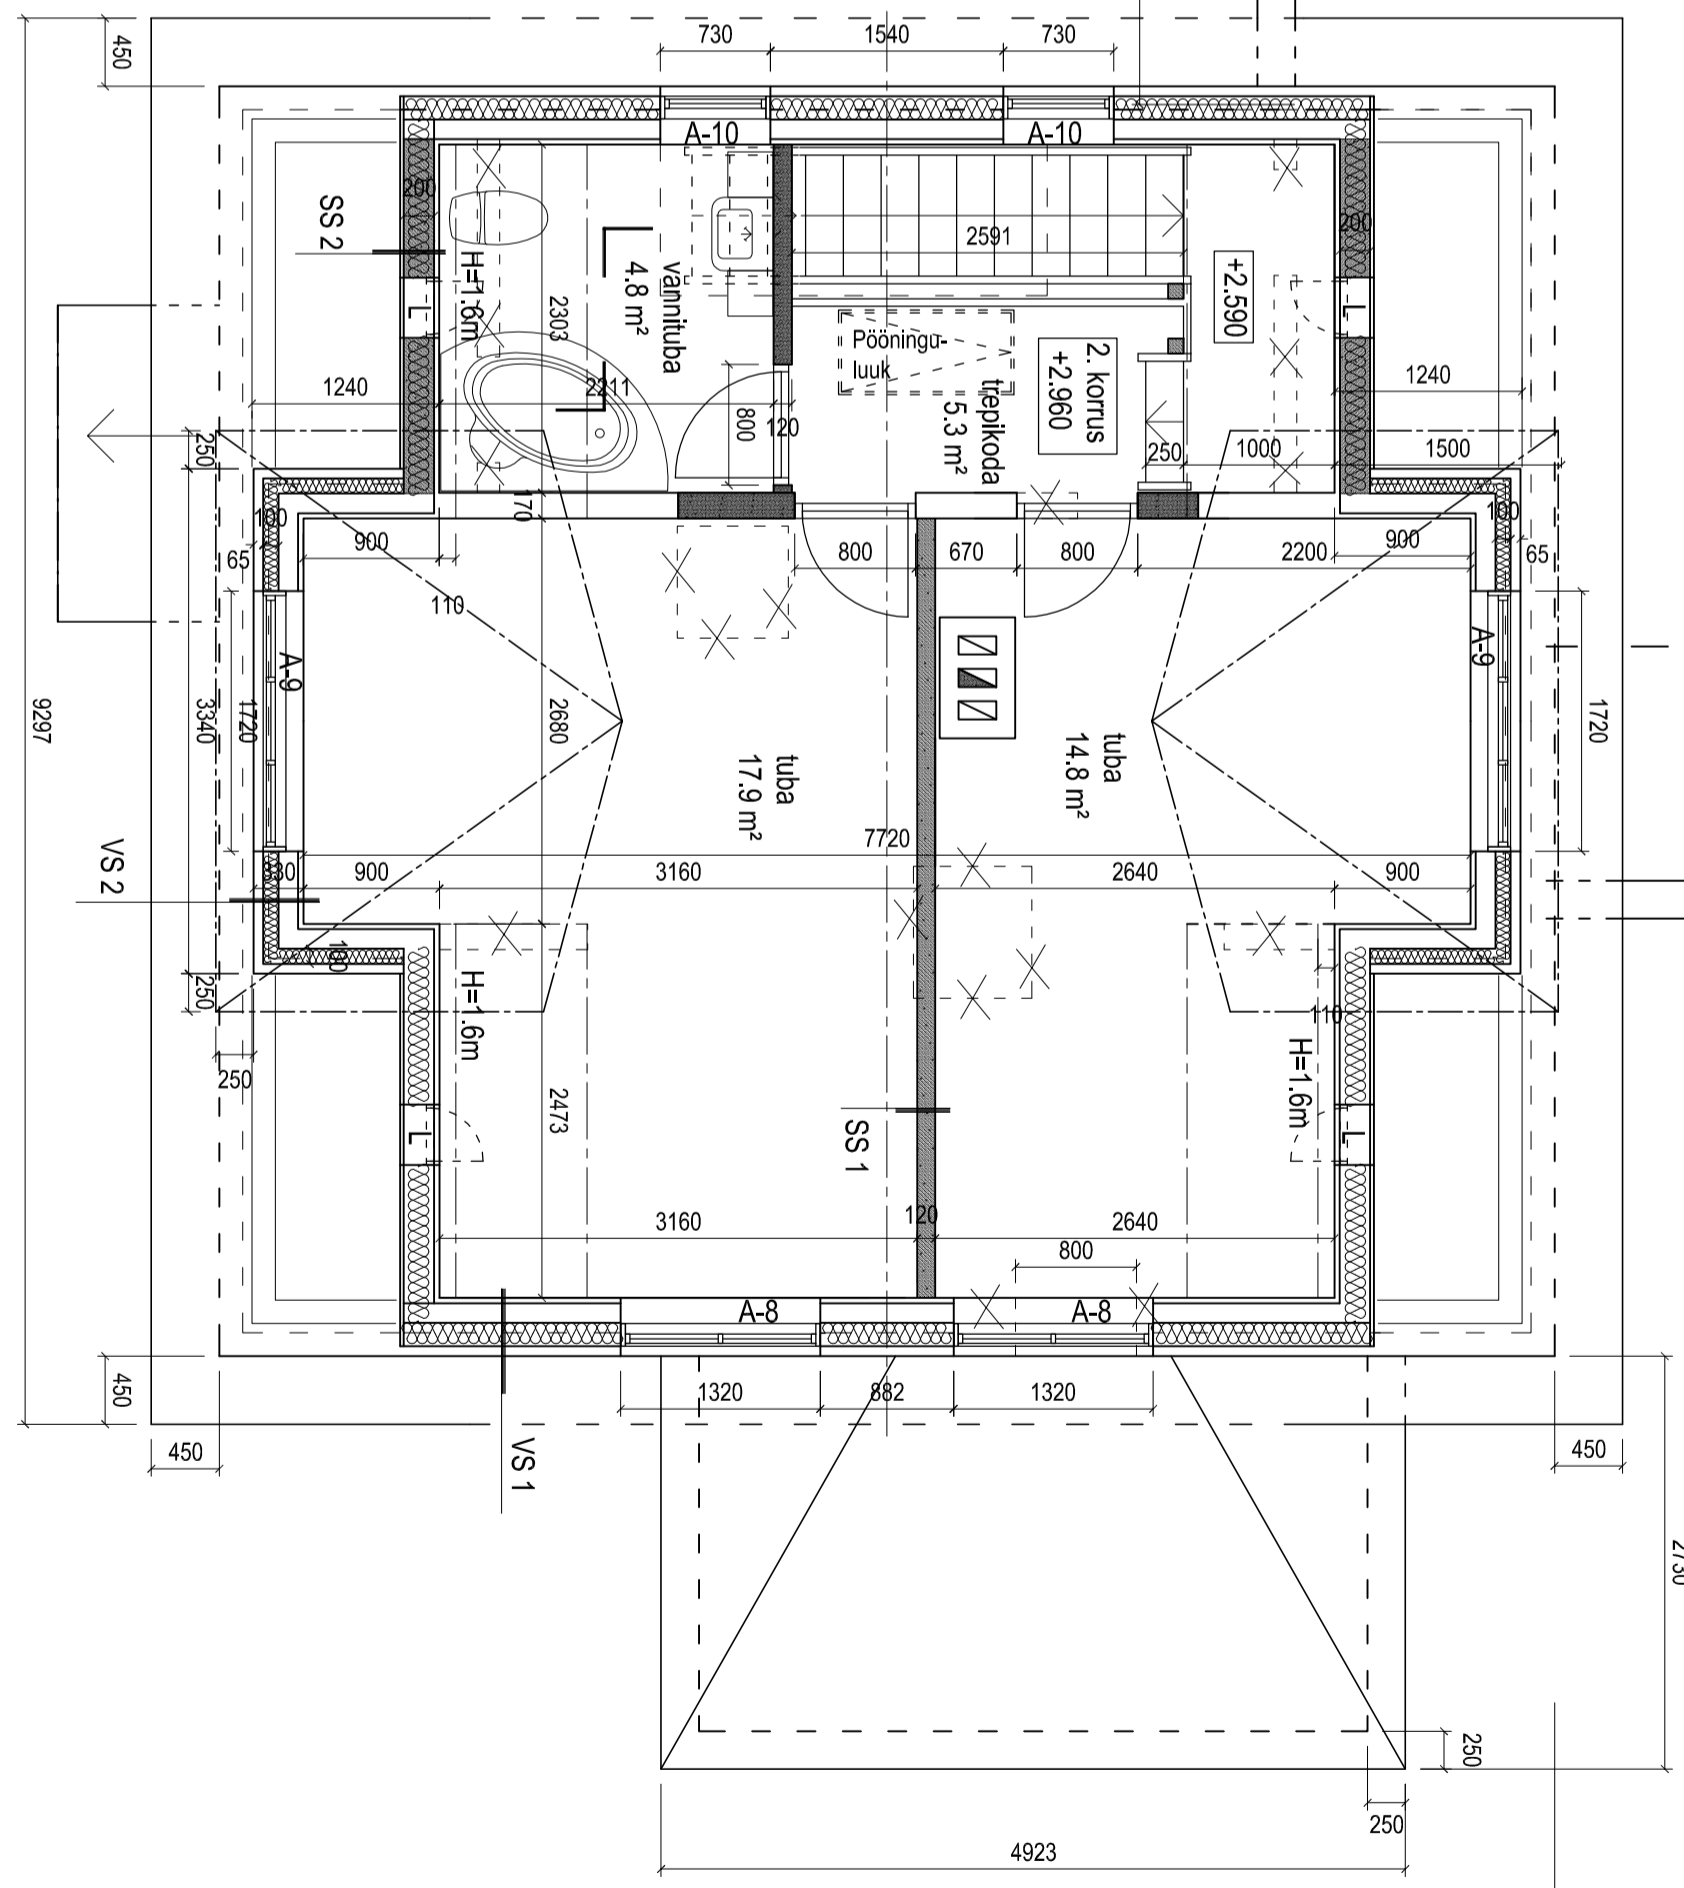

11499

Katuse talade pikkus 11200
Steico S160 H240 s400mm (16 tk)

L1

Katuse talade pikkus 5900
Steico S160 H240 s400mm (5 tk)

-  Ehitistav
-  Olemasolev
-  Lammutatav
-  Soojusisustus

L1