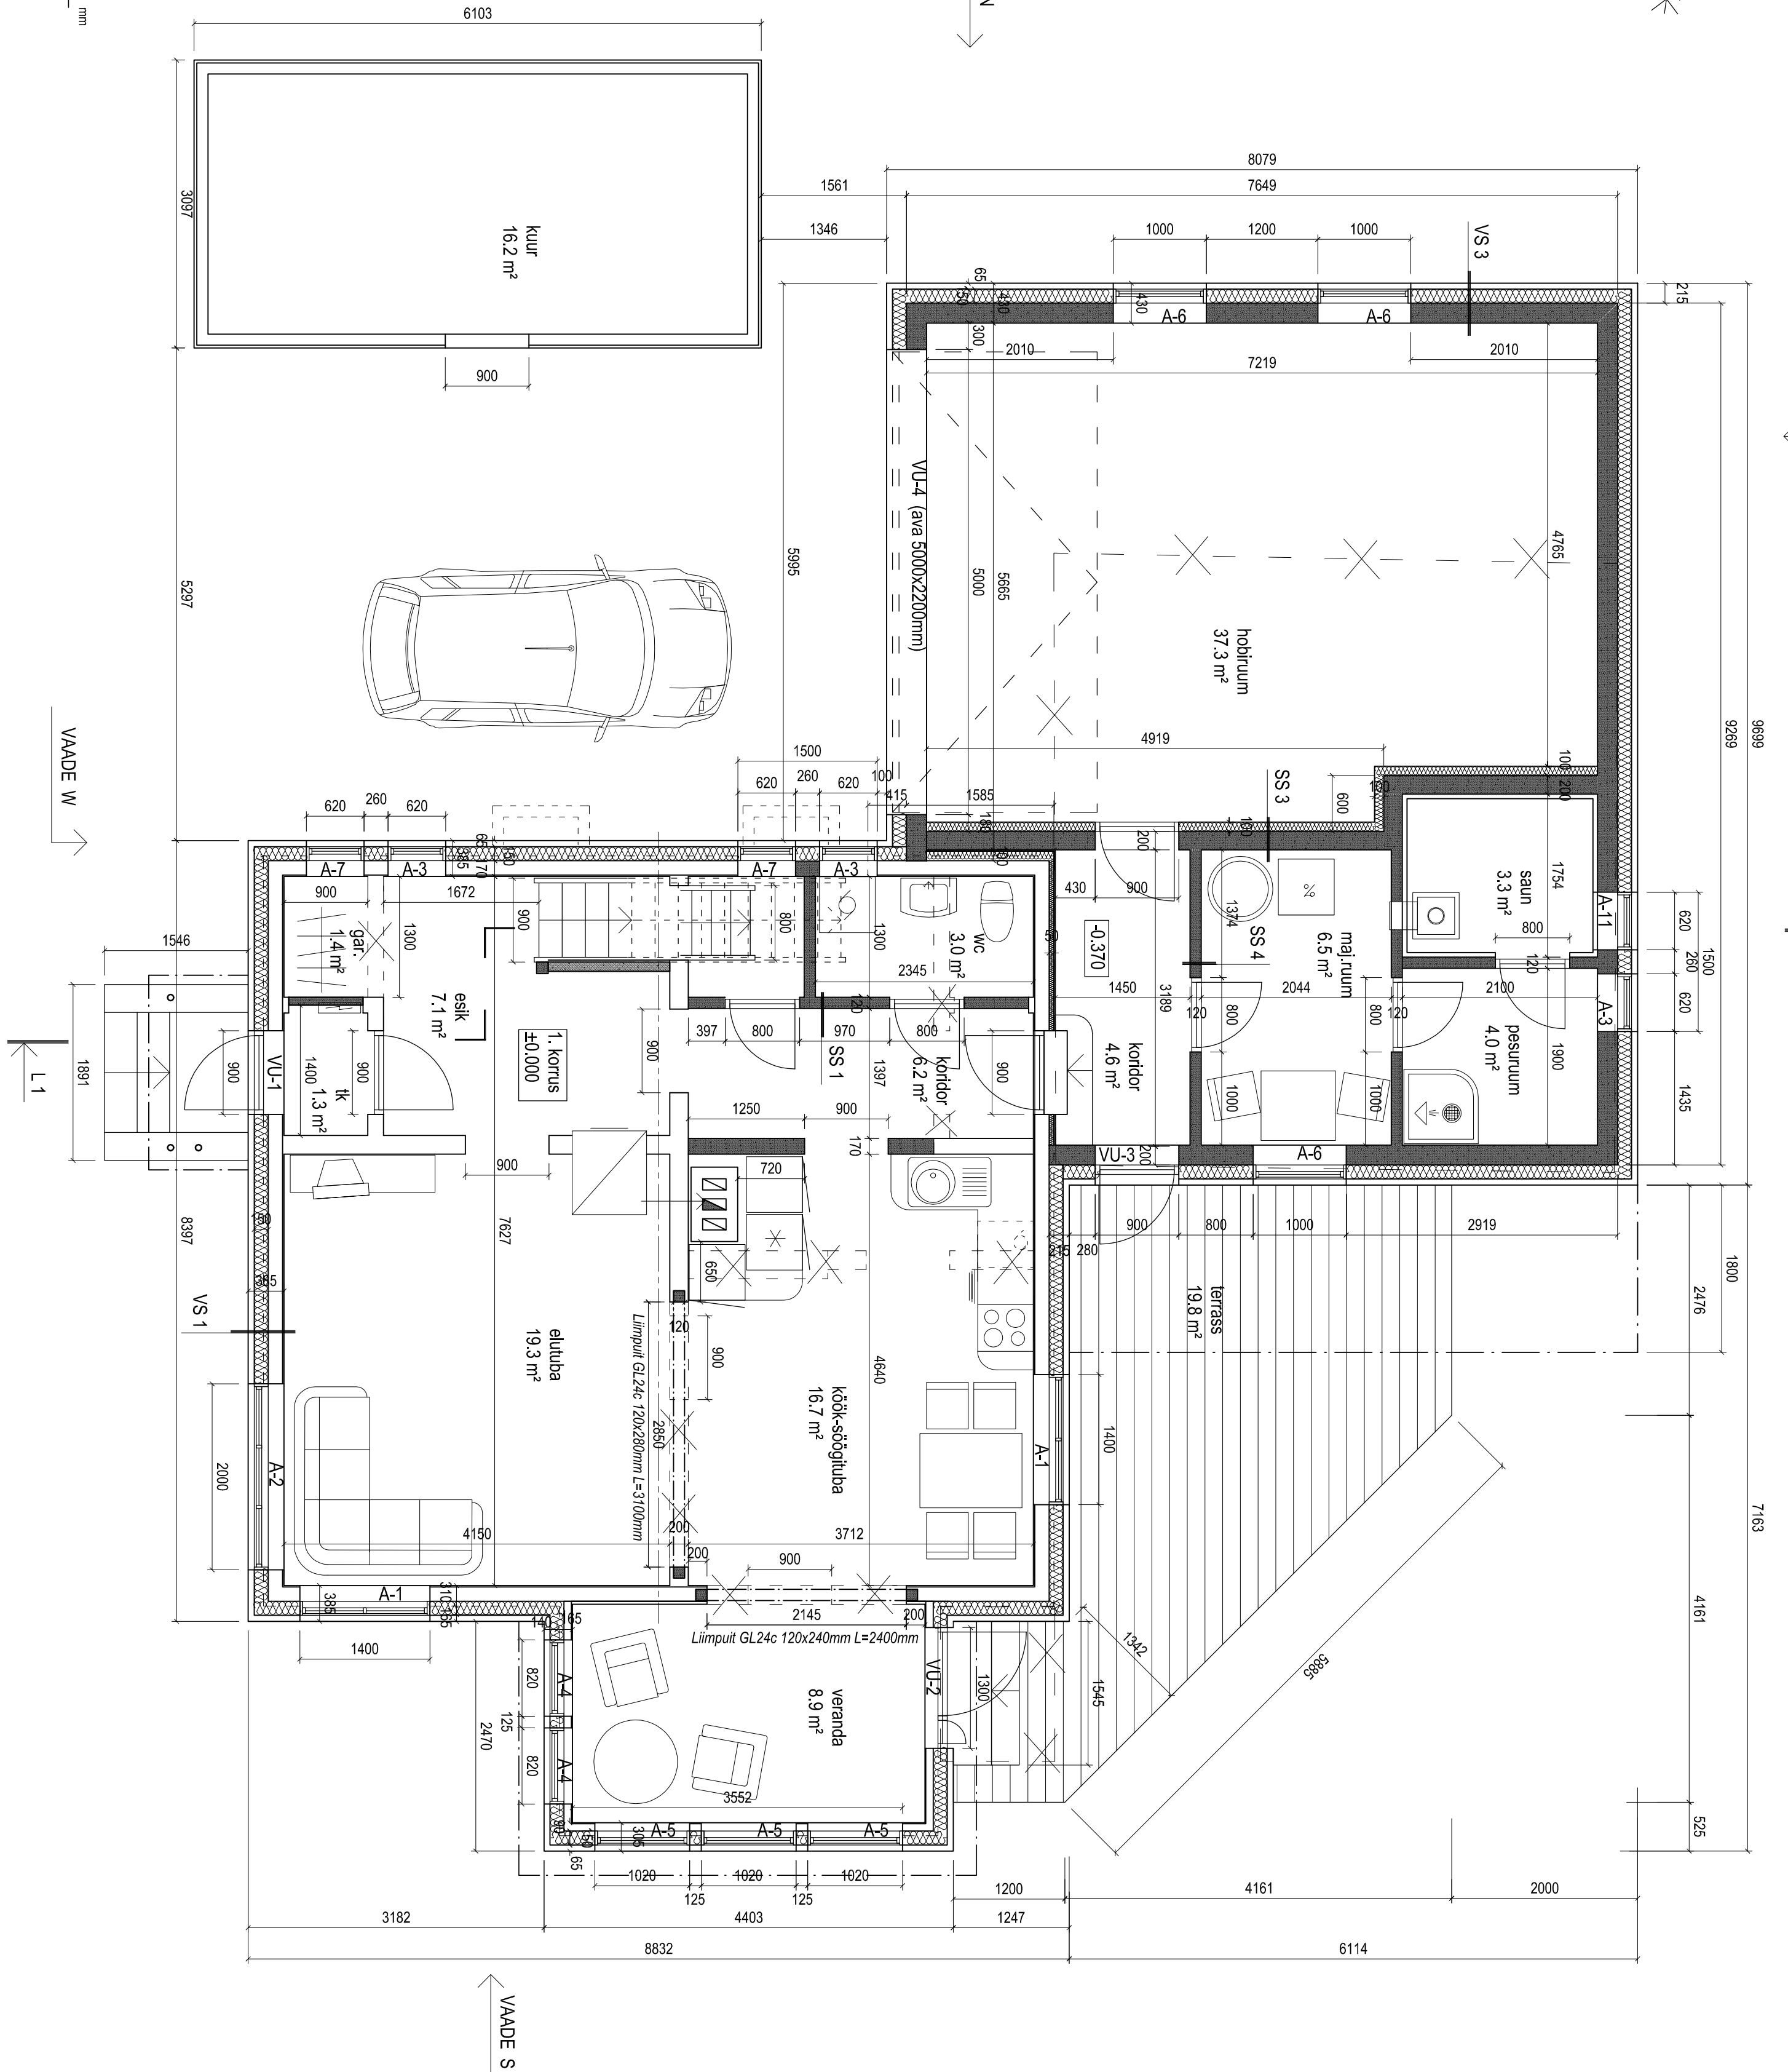

VAADE E
L 1

- Ehitistav
- Olemasolev
- Lammutatav
- Soojusisustus

7163

9269

8079

6103

0

500

1000

2000

mm