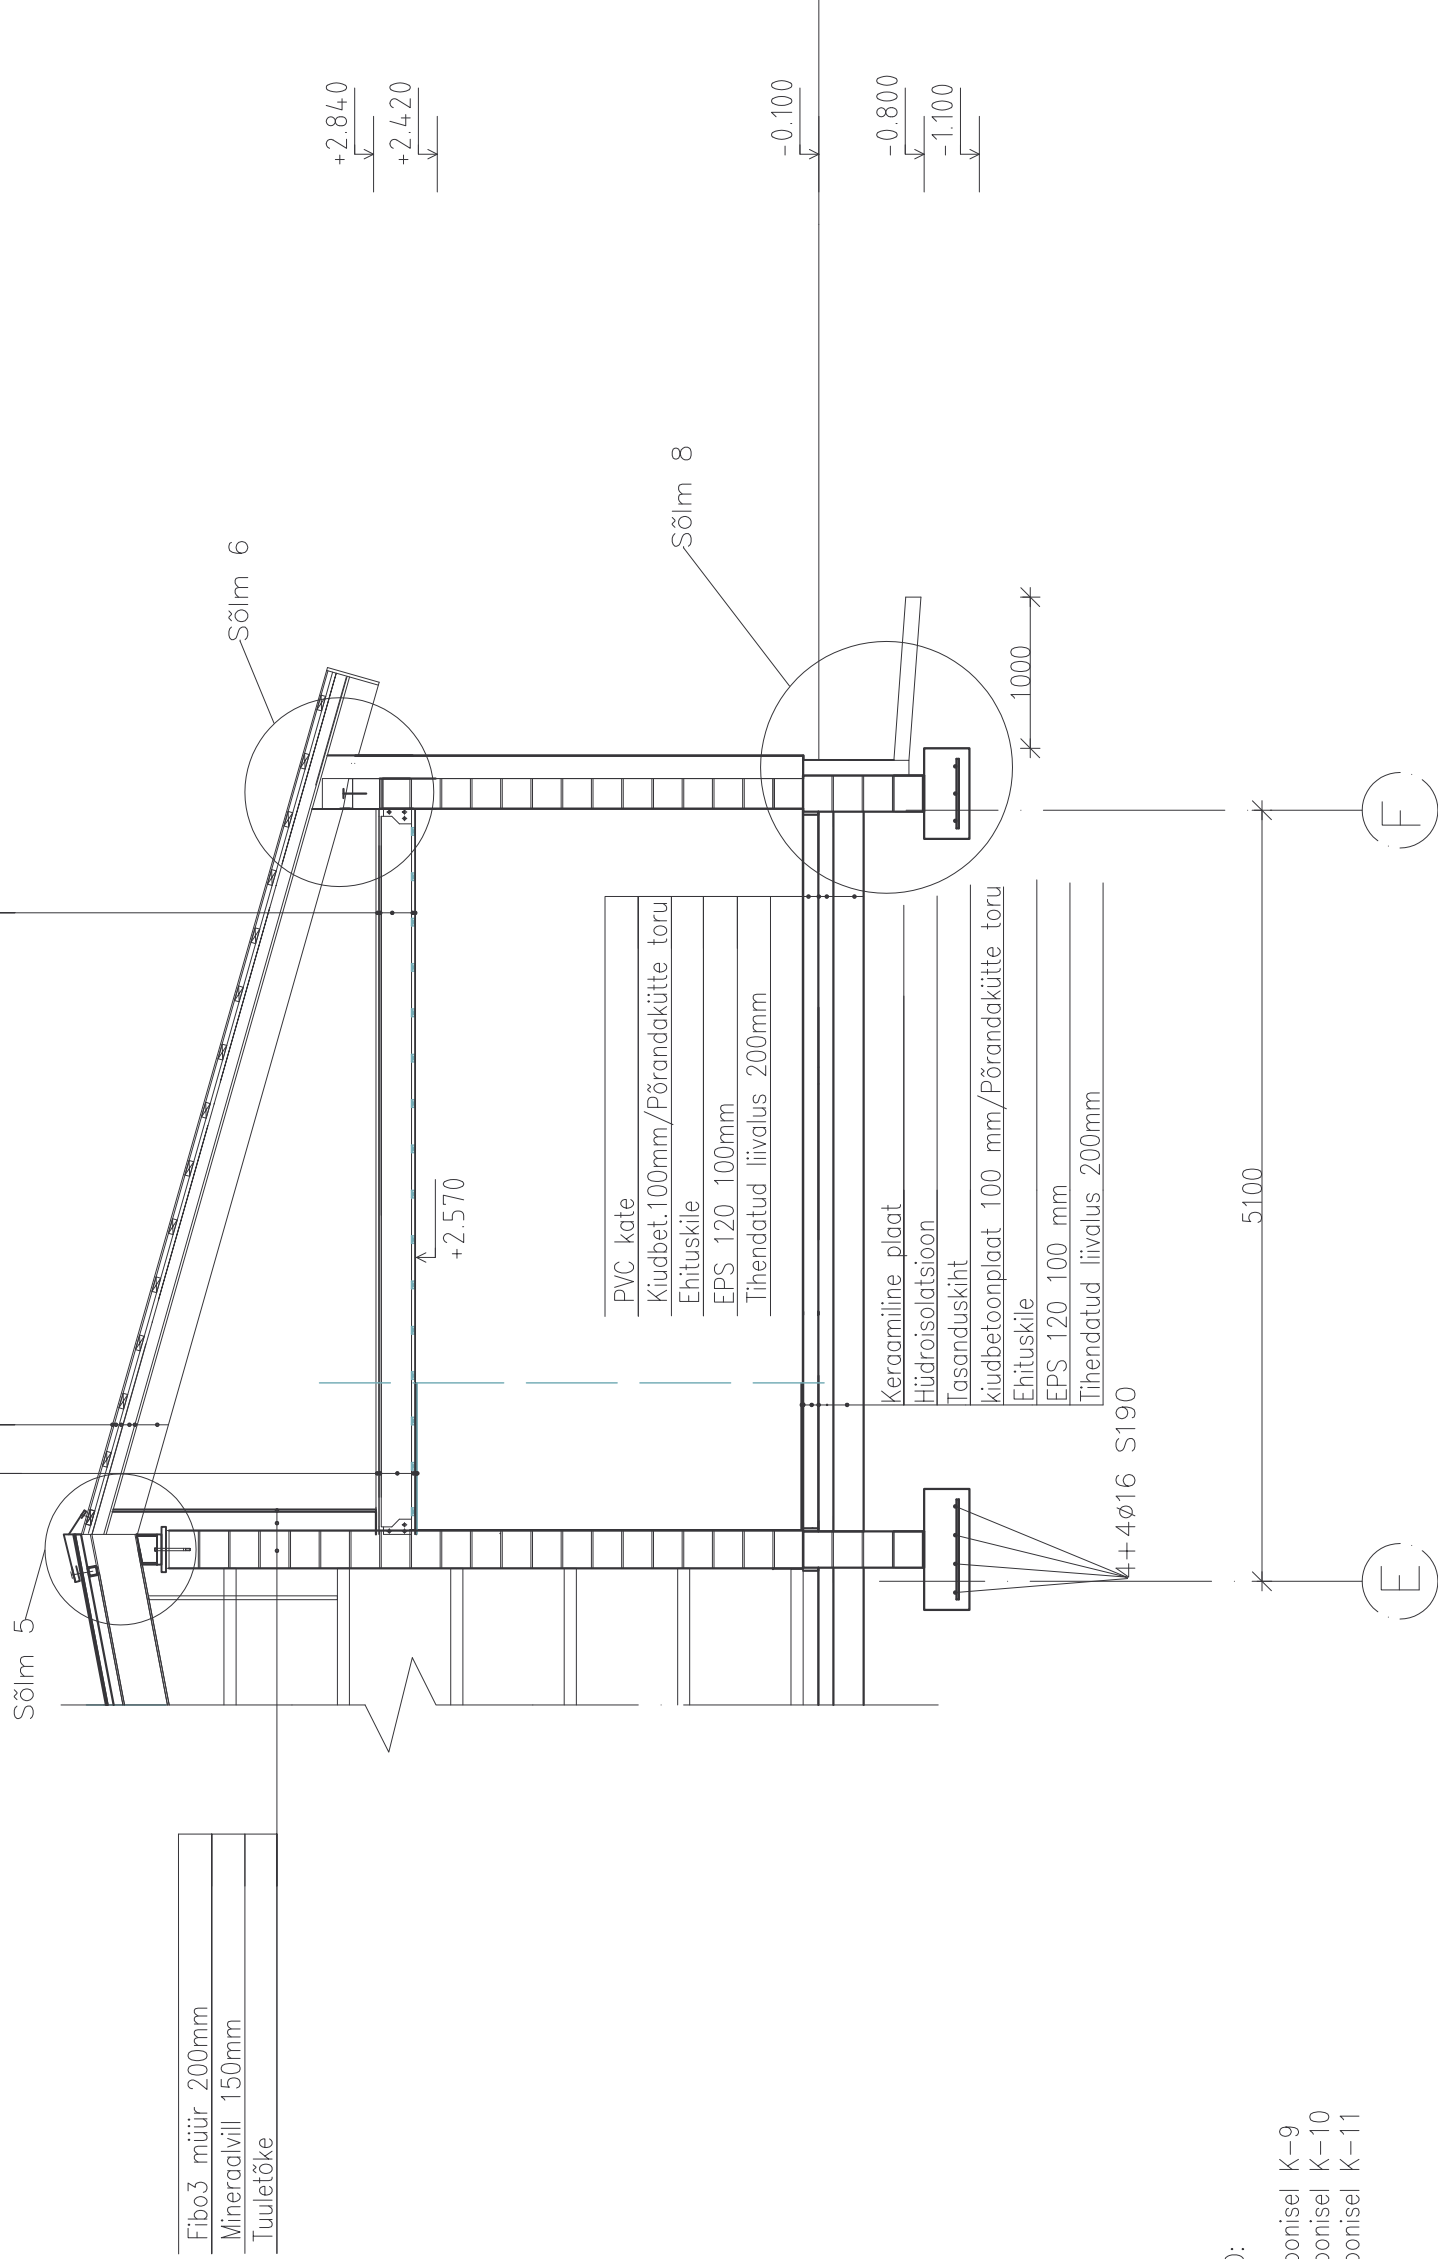

Vineerplaat
Tuuletõke
Sarikas 200x50 S600, vahel soojustus
Roov 50x22 S300
Kipsplaat
Niiskustõke
Võimistluskiht

Fibo3 müür 200mm
Mineraalvill 150mm
Tuuletõke

Profiiplekk
Põikroov 32x100 S400
Aluskatte kinnitustüüp 25x50
Aluskatte
Põikroov 90x50 S600
Sarikas 200x75 S600

Vineerplaat
Tuuletõke
Sarikas 200x50 S600, vahel soojustus
Roov 50x22 S300
Kipsplaat

MÄRKUSED:

- Sõlm 5 joonisel K-9
- Sõlm 6 joonisel K-10
- Sõlm 8 joonisel K-11