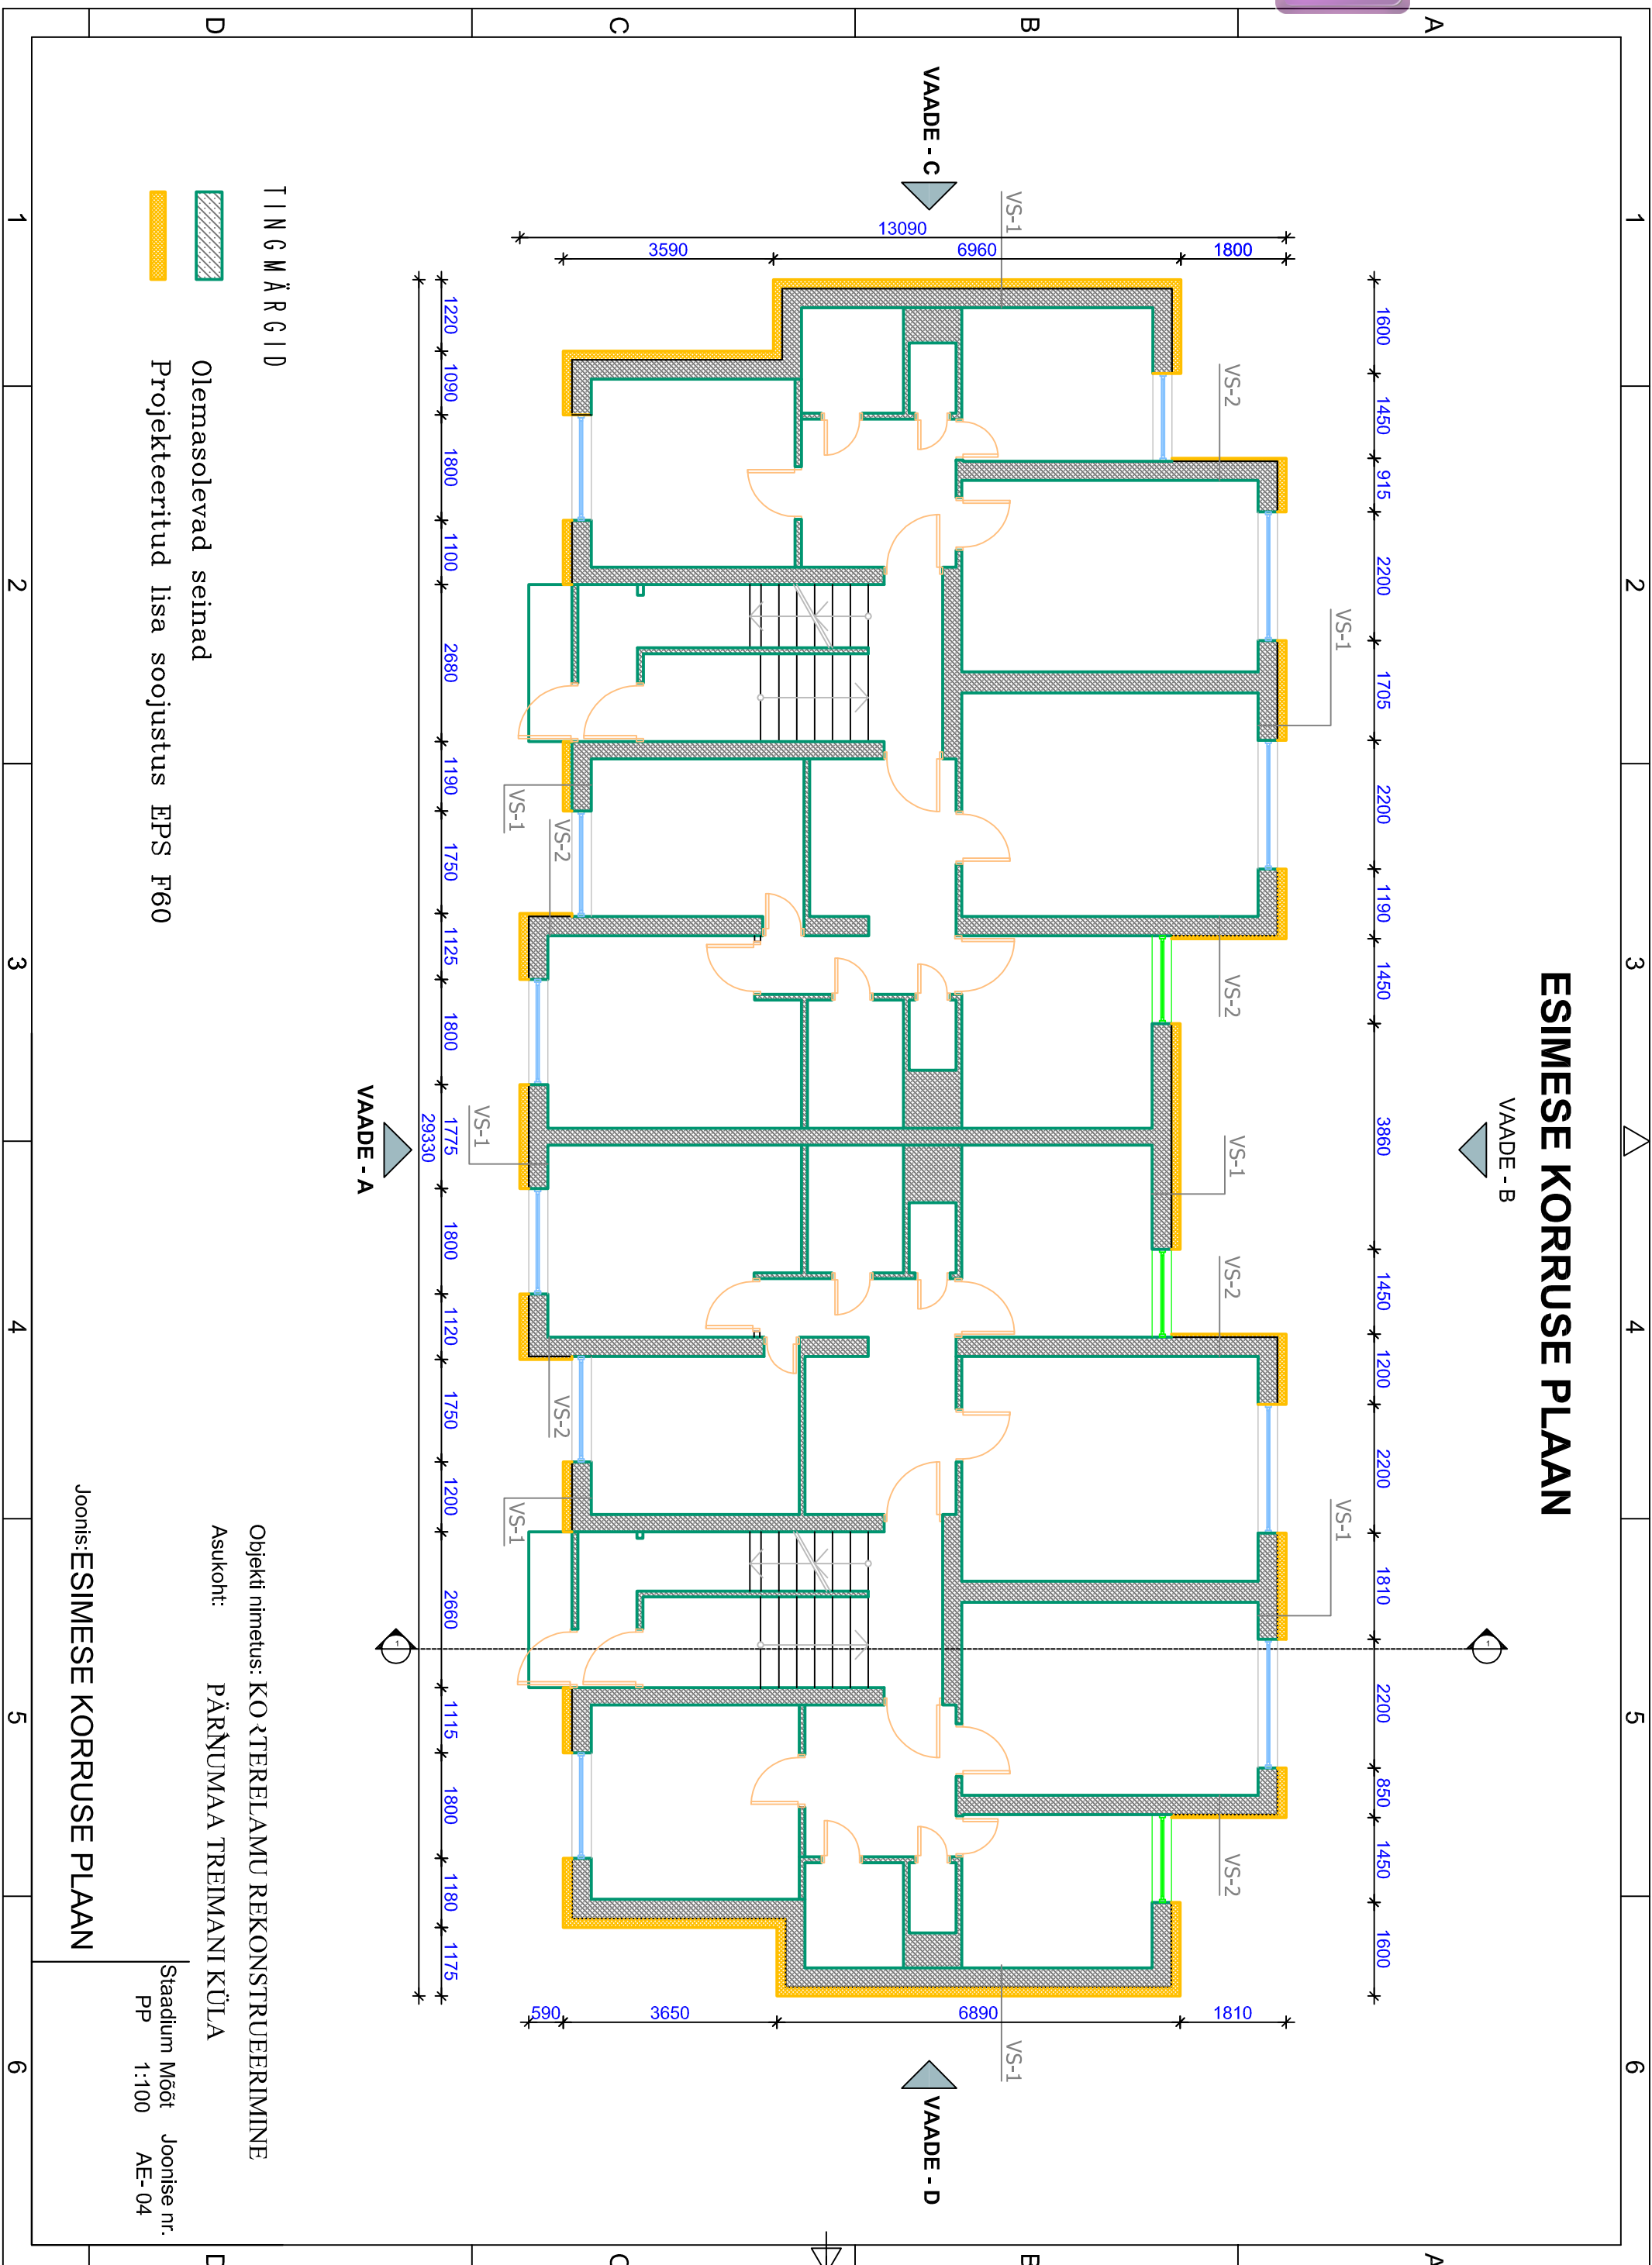

ESIMESE KORRUSE PIAAN

VAADE - B

VAADE - D

VAADE - A

TINGMÄRGID

Olemasolevad seinad

Projekteeritud lisa soojustus EPS F60

Objekti nimetus: KOÜ TERELAMU REKONSTRUEERIMINE

Asukoht: PÄRNUMAA TREIMANIKÜLA

Stadium Mõõt Joonise nr.
PP 1:100 AE-04

Joonis: ESIMESE KORRUSE PIAAN