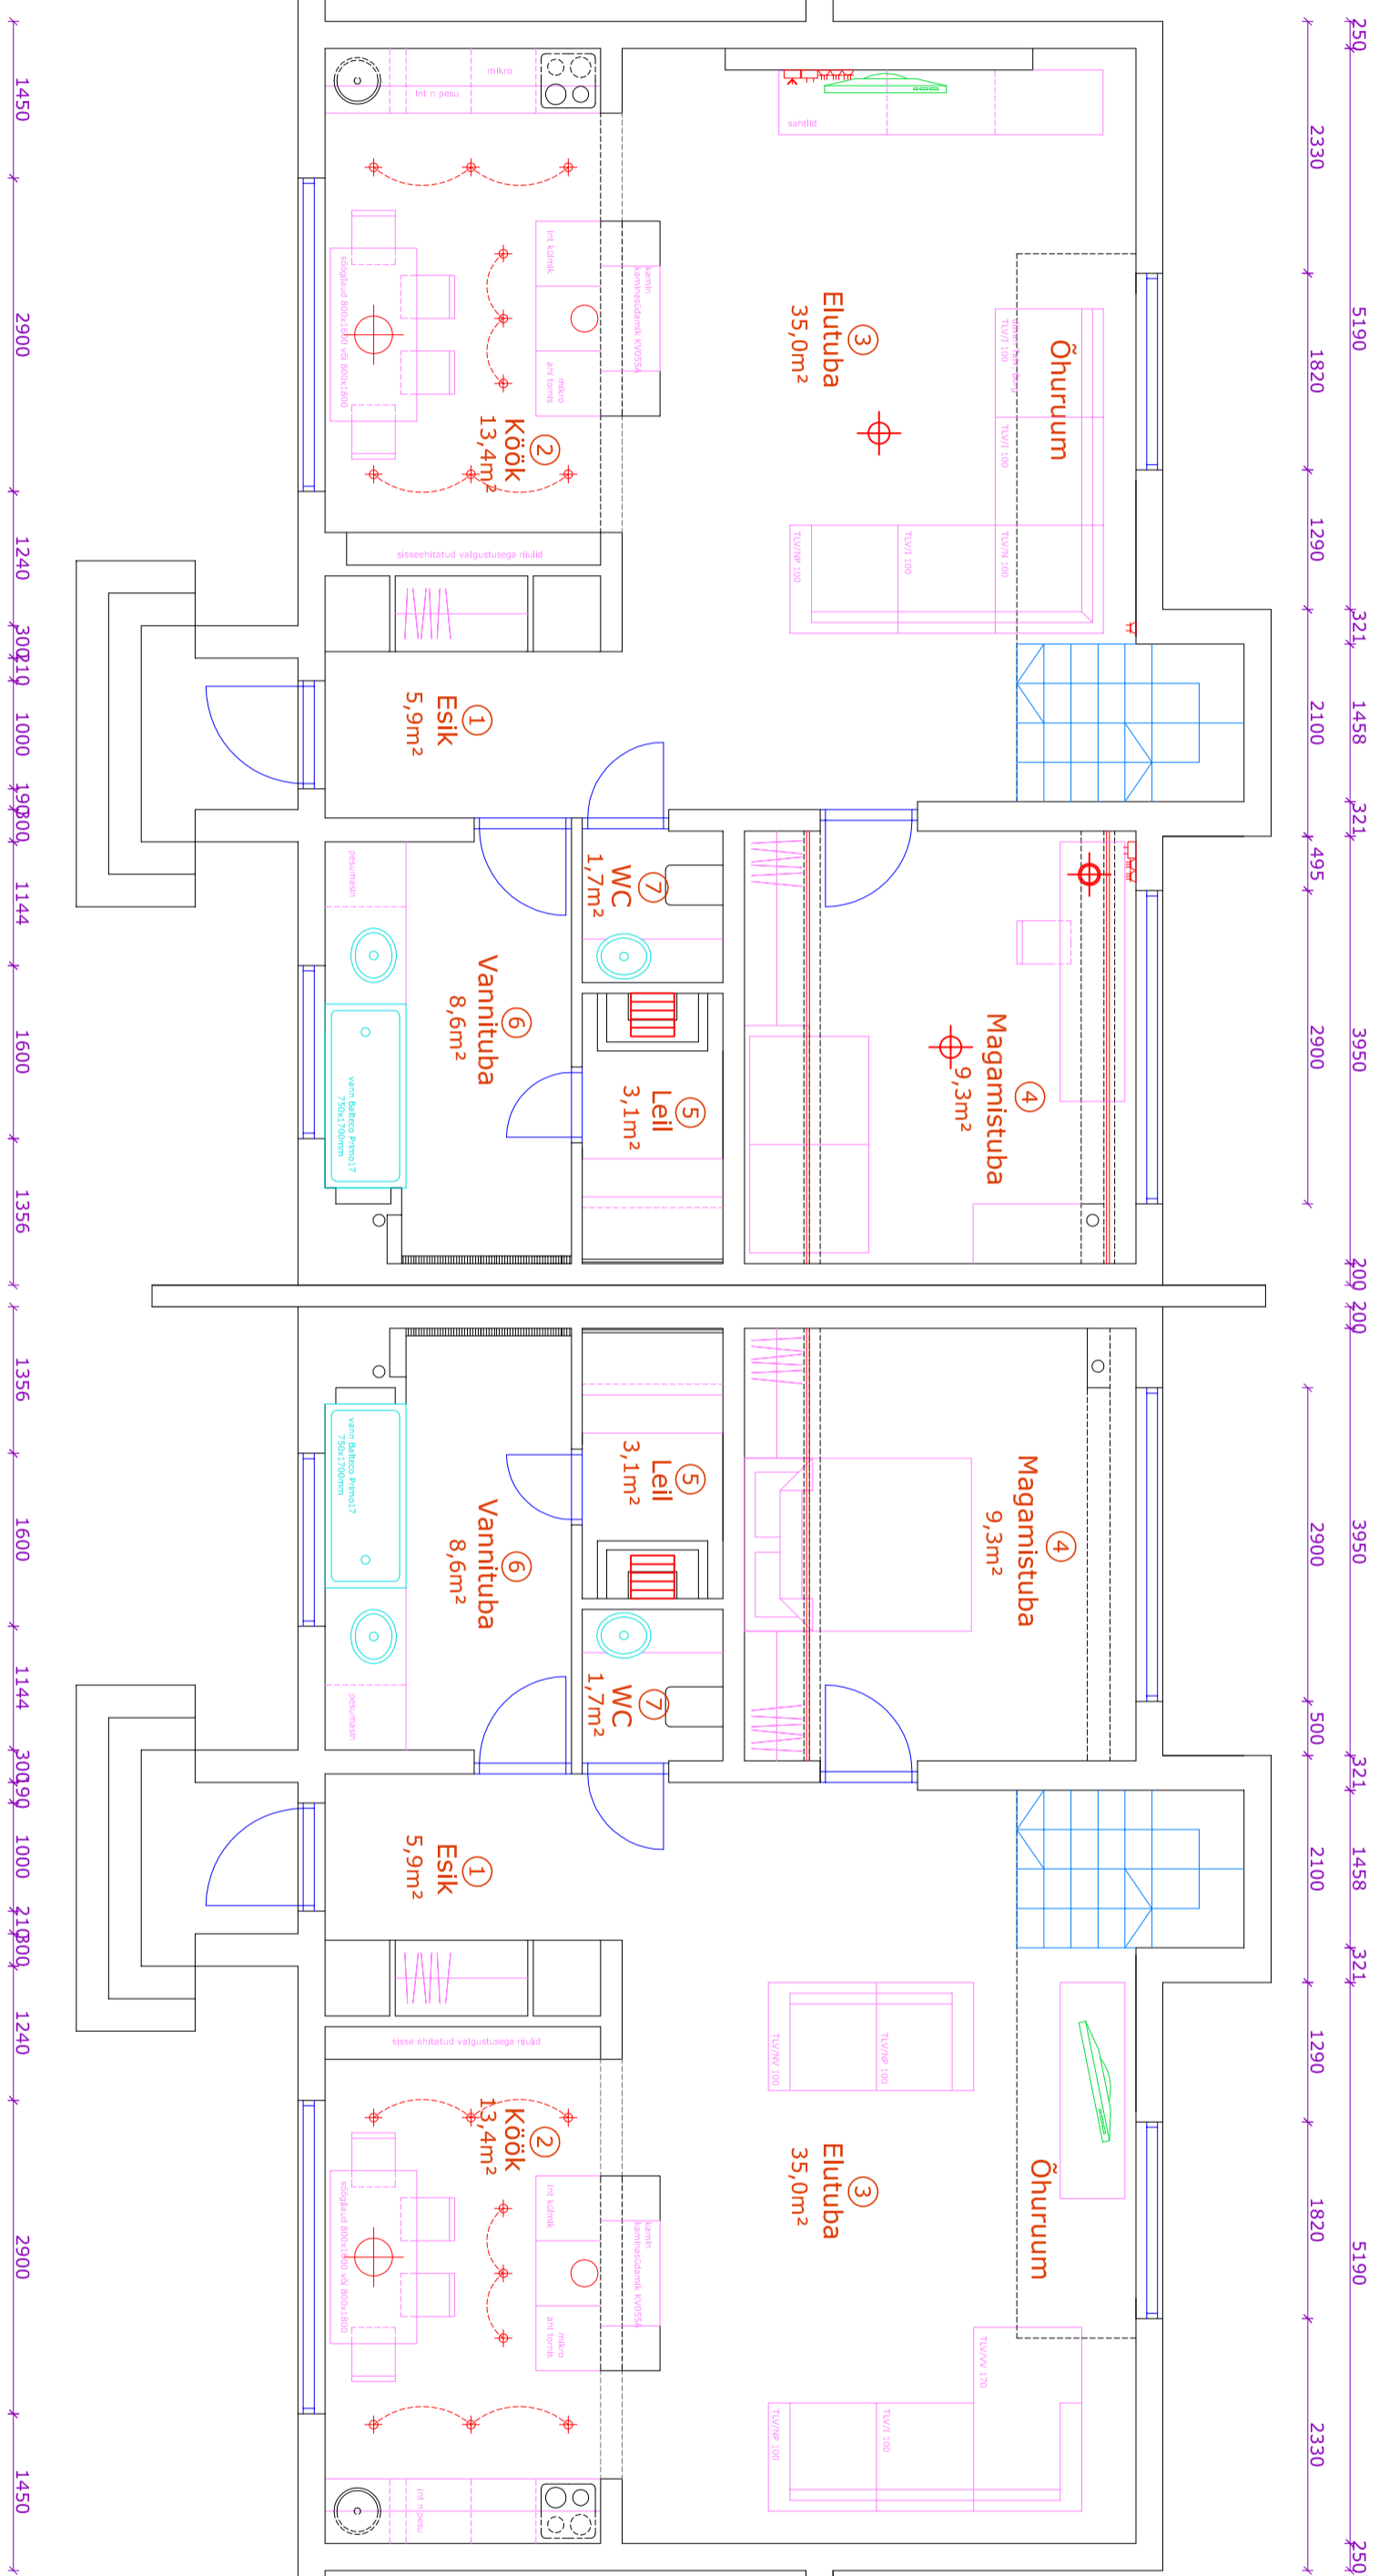

- ♂ Lüliti
- ♂ Timmerdatav lüliti
- ♂ Veksellüliti
- △ 1-ne pistikupesa
- △ 2 Individuaalset pistikupesa ühes raamis
- △ 3 Individuaalset pistikupesa ühes raamis
- ⊕ Pistikupesa IP44, süvispaigaldus
- ⊕ Süvisatav valgusti
- ⊕ Rippvalgusti
- ⊕ Seinvalgusti
- ⊕ Lauvalgusti
- ⊕ Kaksik CAT6 sidepesa
- ⊕ Antenn
- Lumihooorvalgusti karniisi taga
- ▨ 3x400/230V Saunakeris

Märkused:

- *Kõik mõõdud täpsustada kõha järgi, antud mõõdud on projektjärgsed
- *Lülite paigaldus pörandast 1100mm, kui joonisel pole näidatud teisiti
- *Pistikupesade paigaldus pörandast 200mm, kui joonisel pole näidatud teisiti