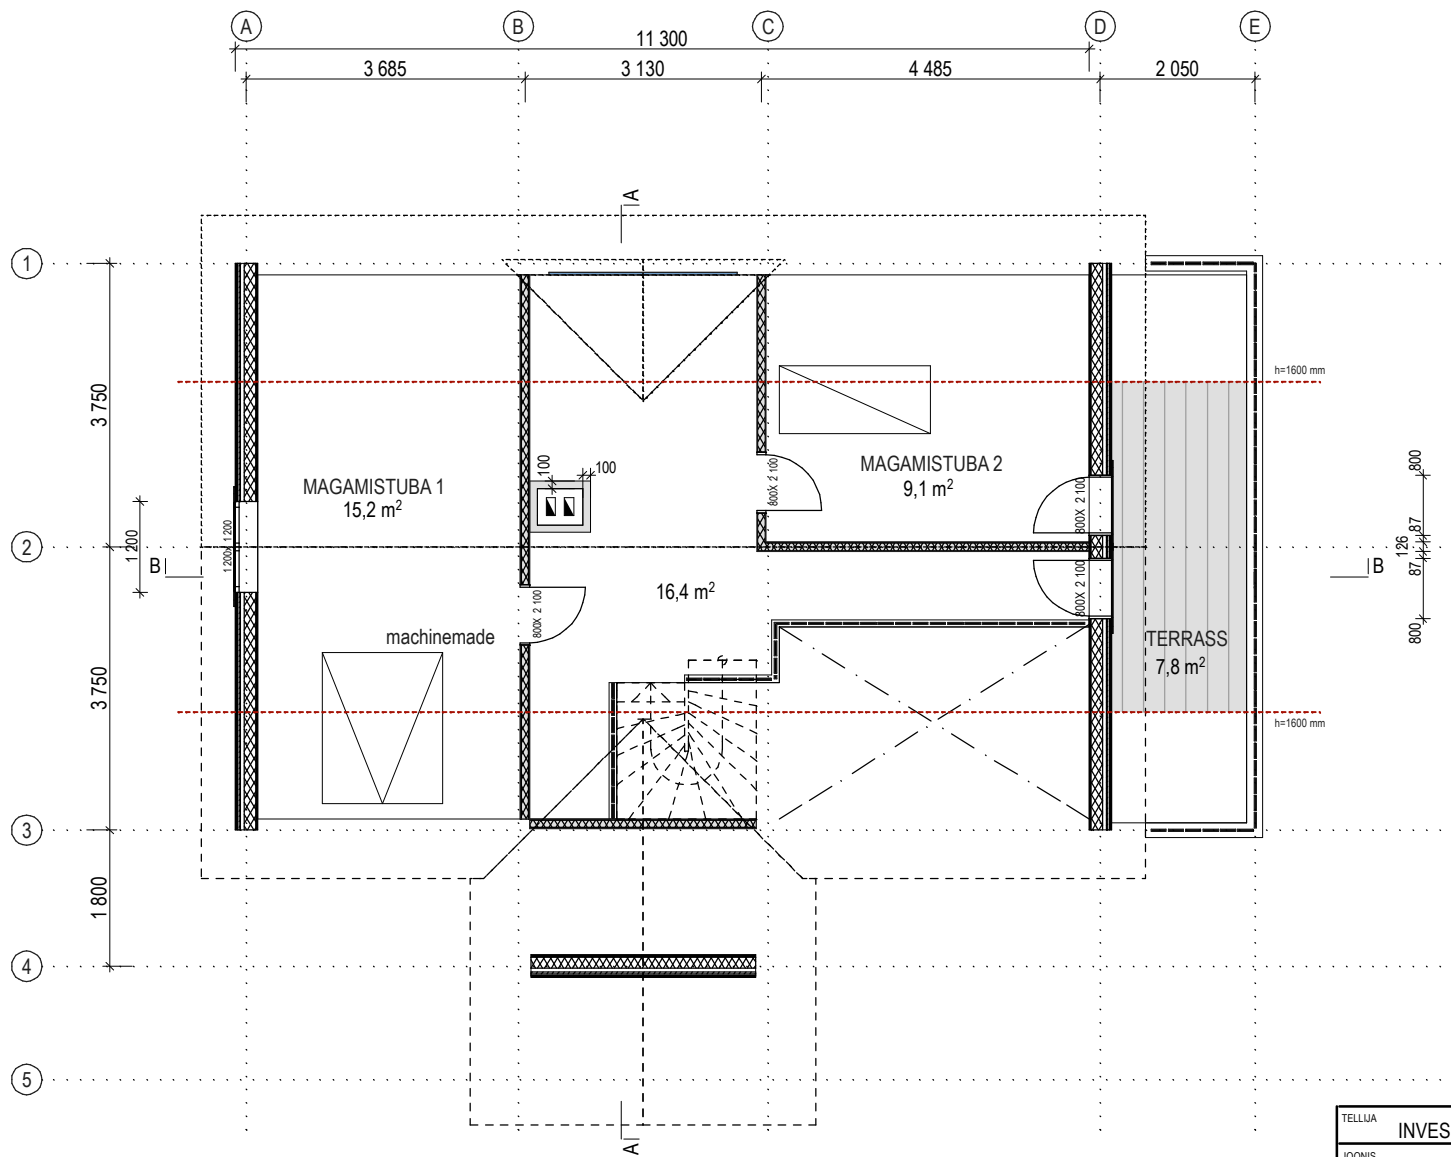

TELLUJA	INVES CAPITAL OÜ	ORJEKT	TAHKURANNA VALD, UULU	
JOOONIS	II KORRUS	MEELISE		
MÖÖTKAVA/FORMAAT	M 1:100/A4	ÜMARPALK 300 mm		
ARHITEKT	Ülle Maiste, AT HOME OÜ, www.at-home.ee	LEHEKÜLG	3/9	VERSION
				1
		KUUPÄEV	13.09.2006