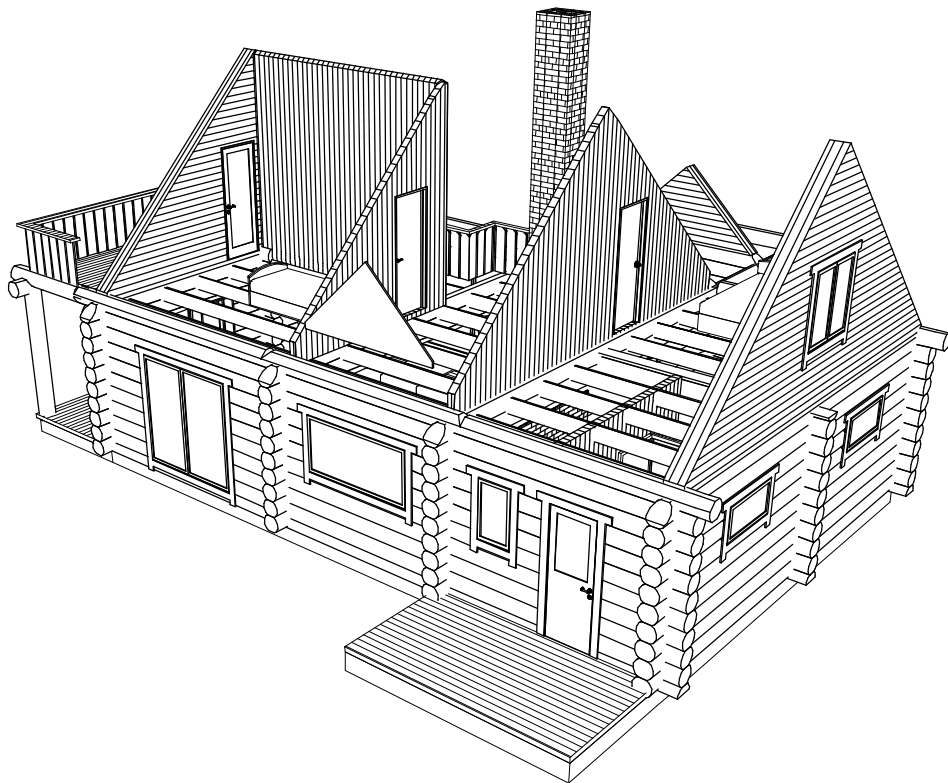

TELLUJA	INVES CAPITAL OÜ	OBJEKT	TAHKURANNA VALD, UULU	
JOOIS	3D 3	MEELISE		
MÕÖTKAVA/FORMAAT	M 1:100/A4	ÜMARPALK 300 mm		
ARHITEKT	Ülle Maiste, AT HOME OÜ, www.at-home.ee	LEHEKÜLG	VERSION	KUUPÄEV
		9/9	1	13.09.2006