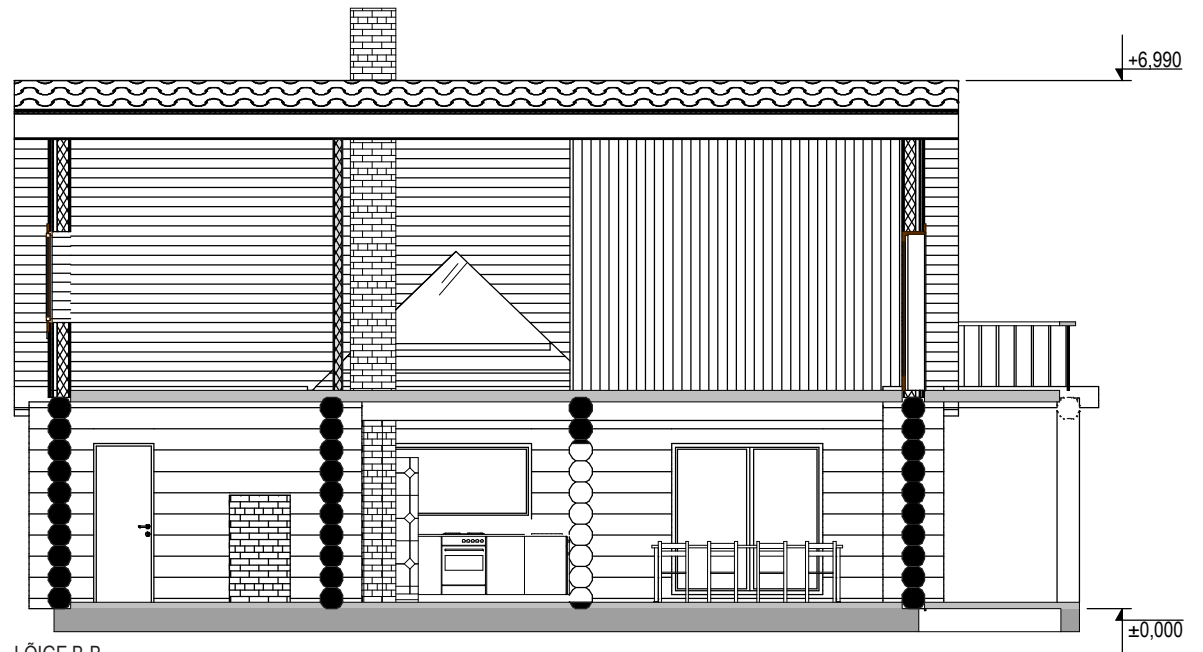

TELLUJA	INVES CAPITAL OÜ	OBJEKT	TAHKURANNA VALD, UULU	
JOOONIS	LÕIKED	MEELISE		
MÕÕTKAVA/FORMAAT	M 1:100/A4	ÜMARPALK 300 mm		
ARHITEKT	Ülle Maiste, AT HOME OÜ, www.at-home.ee	LEHEKÜLG	VERSION	KUUPÄEV
		4/9	1	13.09.2006