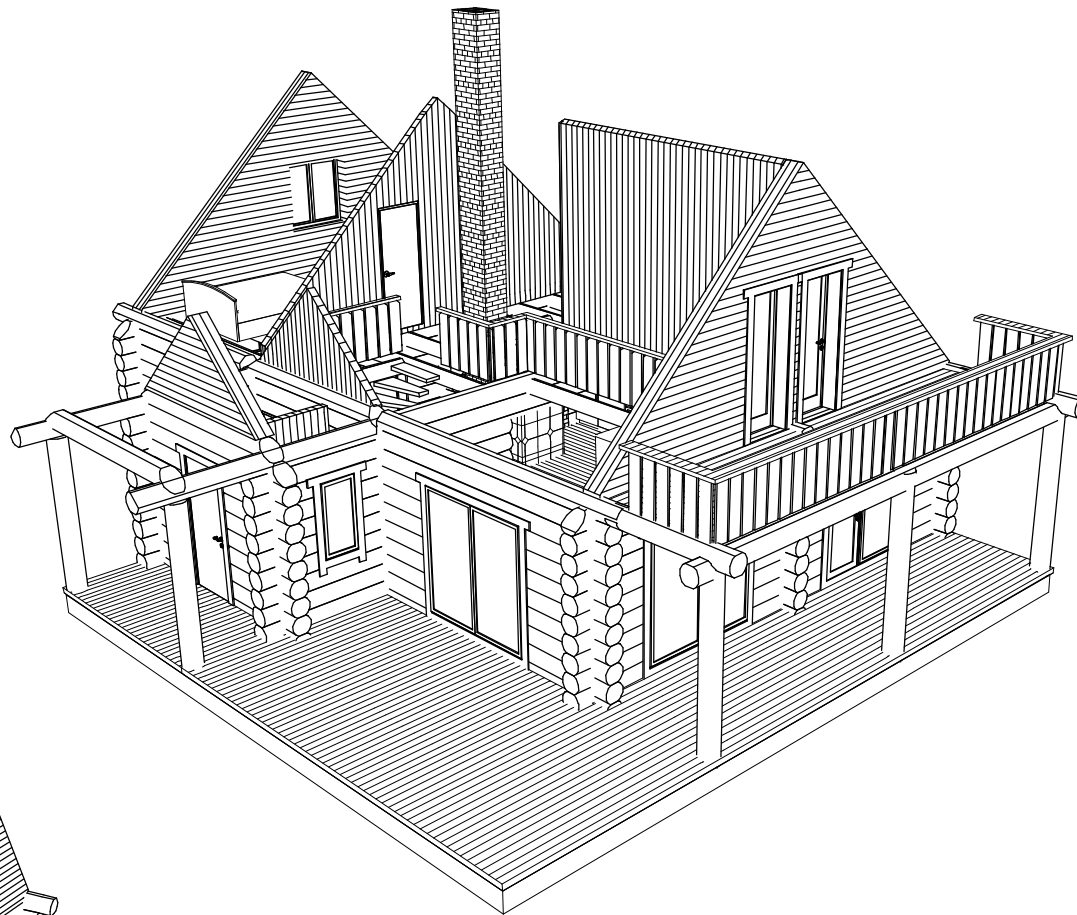

TELLUJA	INVES CAPITAL OÜ	OBJEKT	TAHKURANNA VALD, UULU	
JOOIS	3D 3	MEELISE		
MÕÖTKAVA/FORMAAT	M 1:100/A4	ÜMARPALK 300 mm		
ARHITEKT	Ülle Maiste, AT HOME OÜ, www.at-home.ee	LEHEKÜLG	VERSION	KUUPÄEV
		9/9	1	13.09.2006