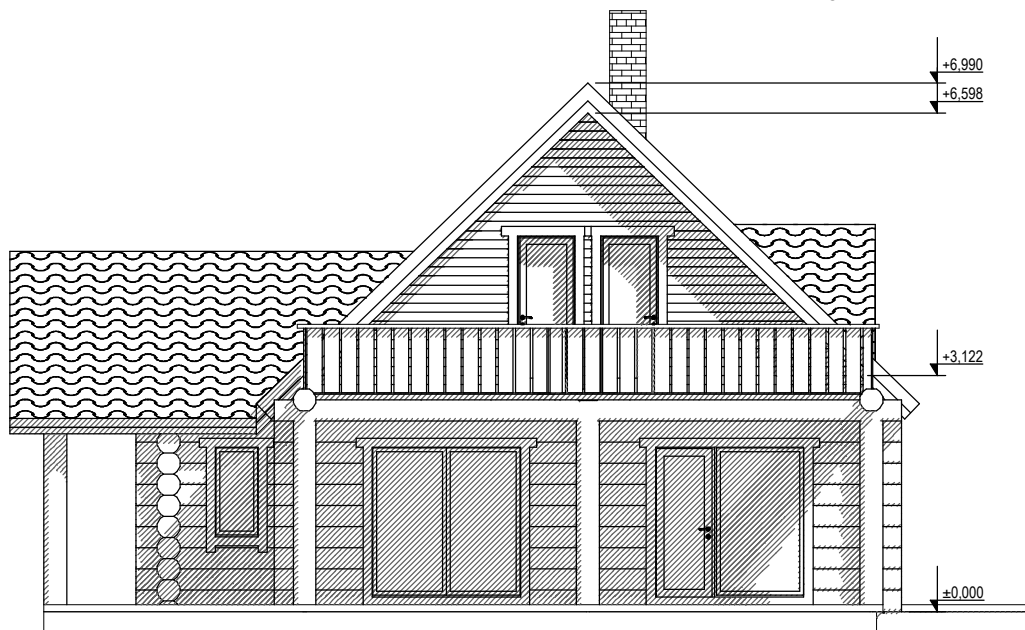

VAADE KAGUST

TELLUJA	INVES CAPITAL OÜ	OBJEKT	TAHKURANNA VALD, UULU	
JOOIS	VAATED	MEELISE		
MÕÖTKAVA/FORMAAT	M 1:100/A4	ÜMARPALK 300 mm		
ARHITEKT	Ülle Maiste, AT HOME OÜ, www.at-home.ee	LEHEKÜLG	VERSION	KUUPÄEV
		5/9	1	13.09.2006