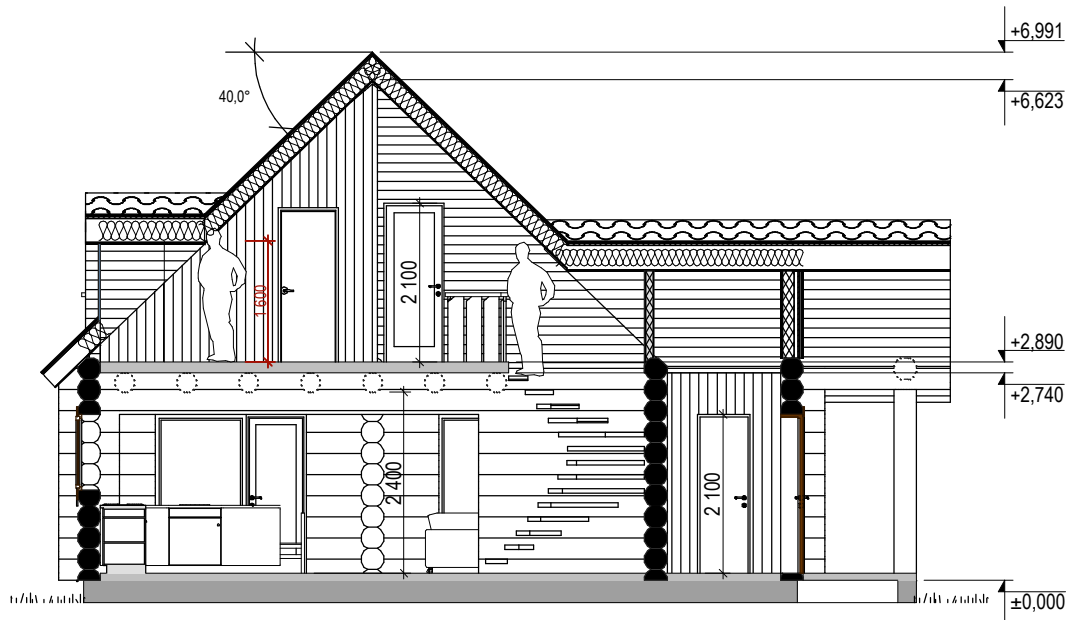

TELLUJA	INVES CAPITAL OÜ	OBJEKT	TAHKURANNA VALD, UULU	
JOOONIS	LÕIKED	MEELISE		
MÕÕTKAVA/FORMAAT	M 1:100/A4	ÜMARPALK 300 mm		
ARHITEKT	Ülle Maiste, AT HOME OÜ, www.at-home.ee	LEHEKÜLG	VERSION	KUUPÄEV
		4/9	1	13.09.2006