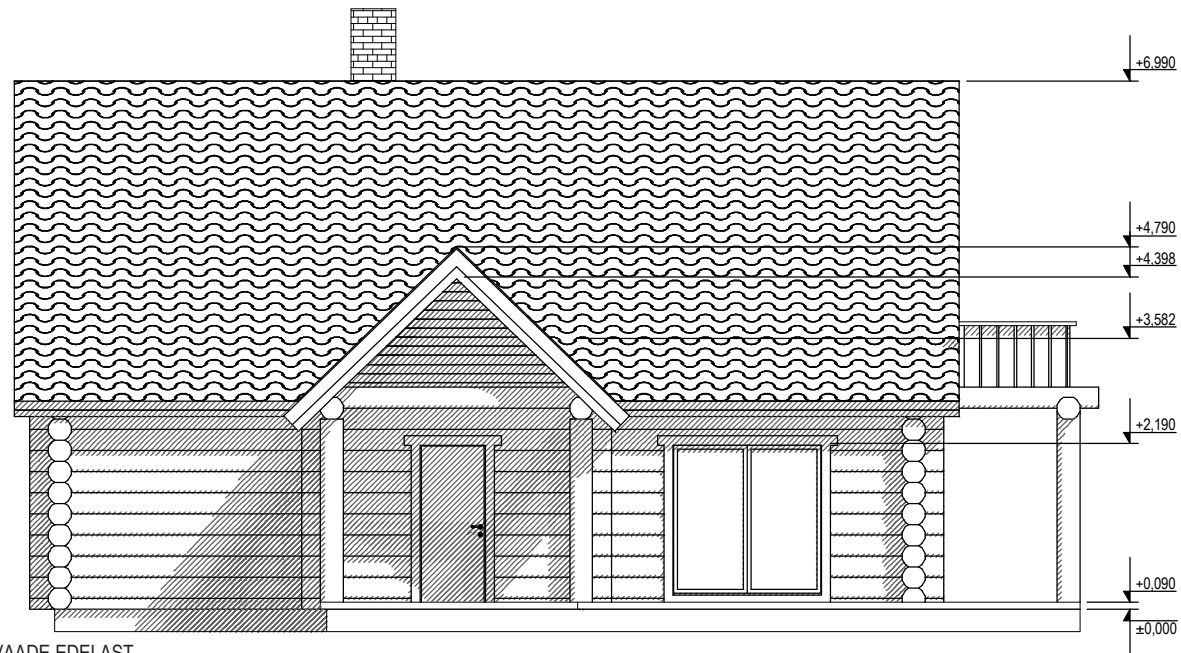

VAADE EDELAST