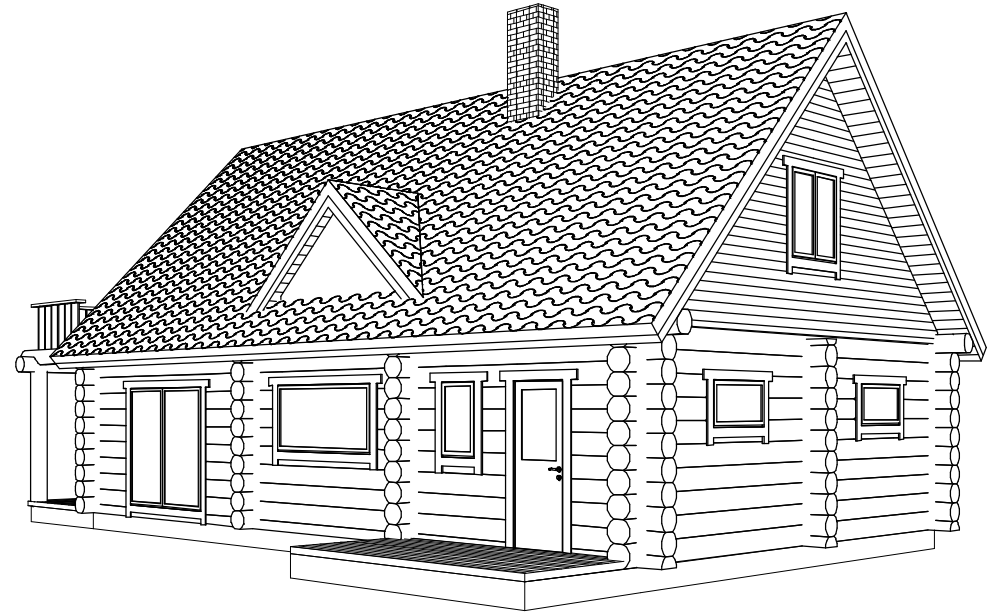

TELLUJA	INVES CAPITAL OÜ	OBJEKT	TAHKURANNA VALD, UULU	
JOONIS	3D 2	MEELISE		
MÕÖTKAVA/FORMAAT	M 1:100/A4	ÜMARPALK 300 mm		
ARHITEKT	Ülle Maiste, AT HOME OÜ, www.at-home.ee	LEHEKÜLG	VERSION	KUUPÄEV
		8/9	1	13.09.2006