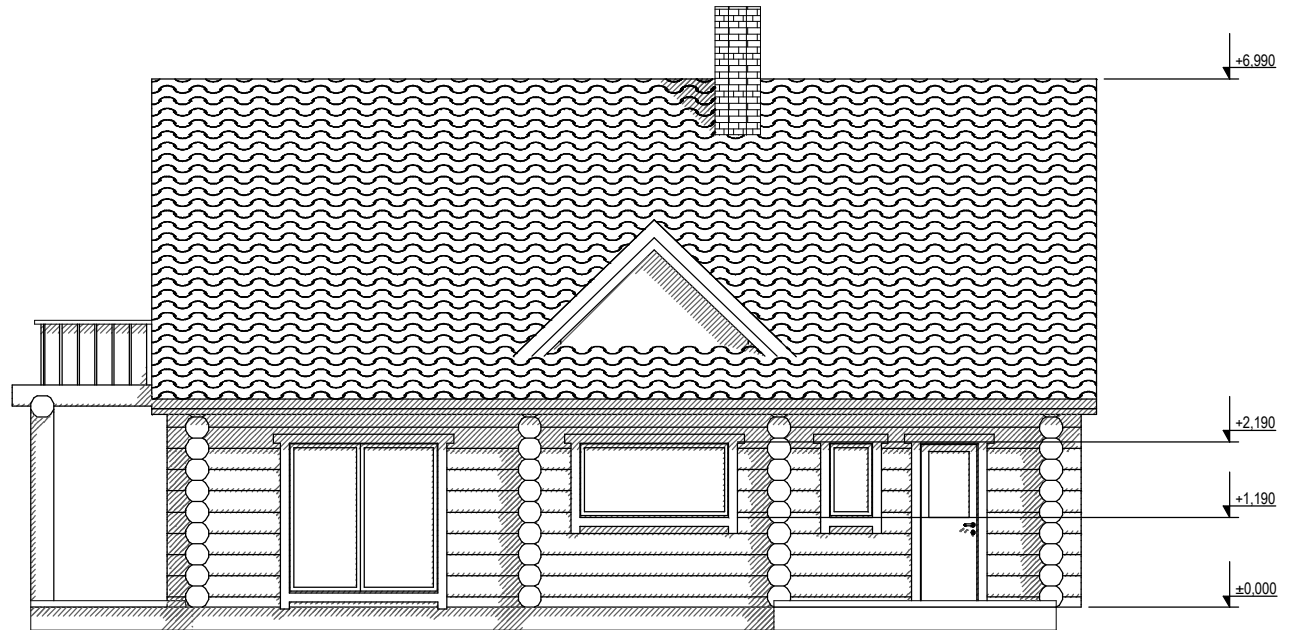

TELLUJA	INVES CAPITAL OÜ	OBJEKT	TAHKURANNA VALD, UULU	
JOONIS	VAATED	MEELISE ÜMARPALK 300 mm		
MÕÖTKAVA/FORMAAT	M 1:100/A4			
ARHITEKT	Ülle Maiste, AT HOME OÜ, www.at-home.ee	LEHEKÜLG	VERSION	KUUPÄEV
		6/9	1	13.09.2006