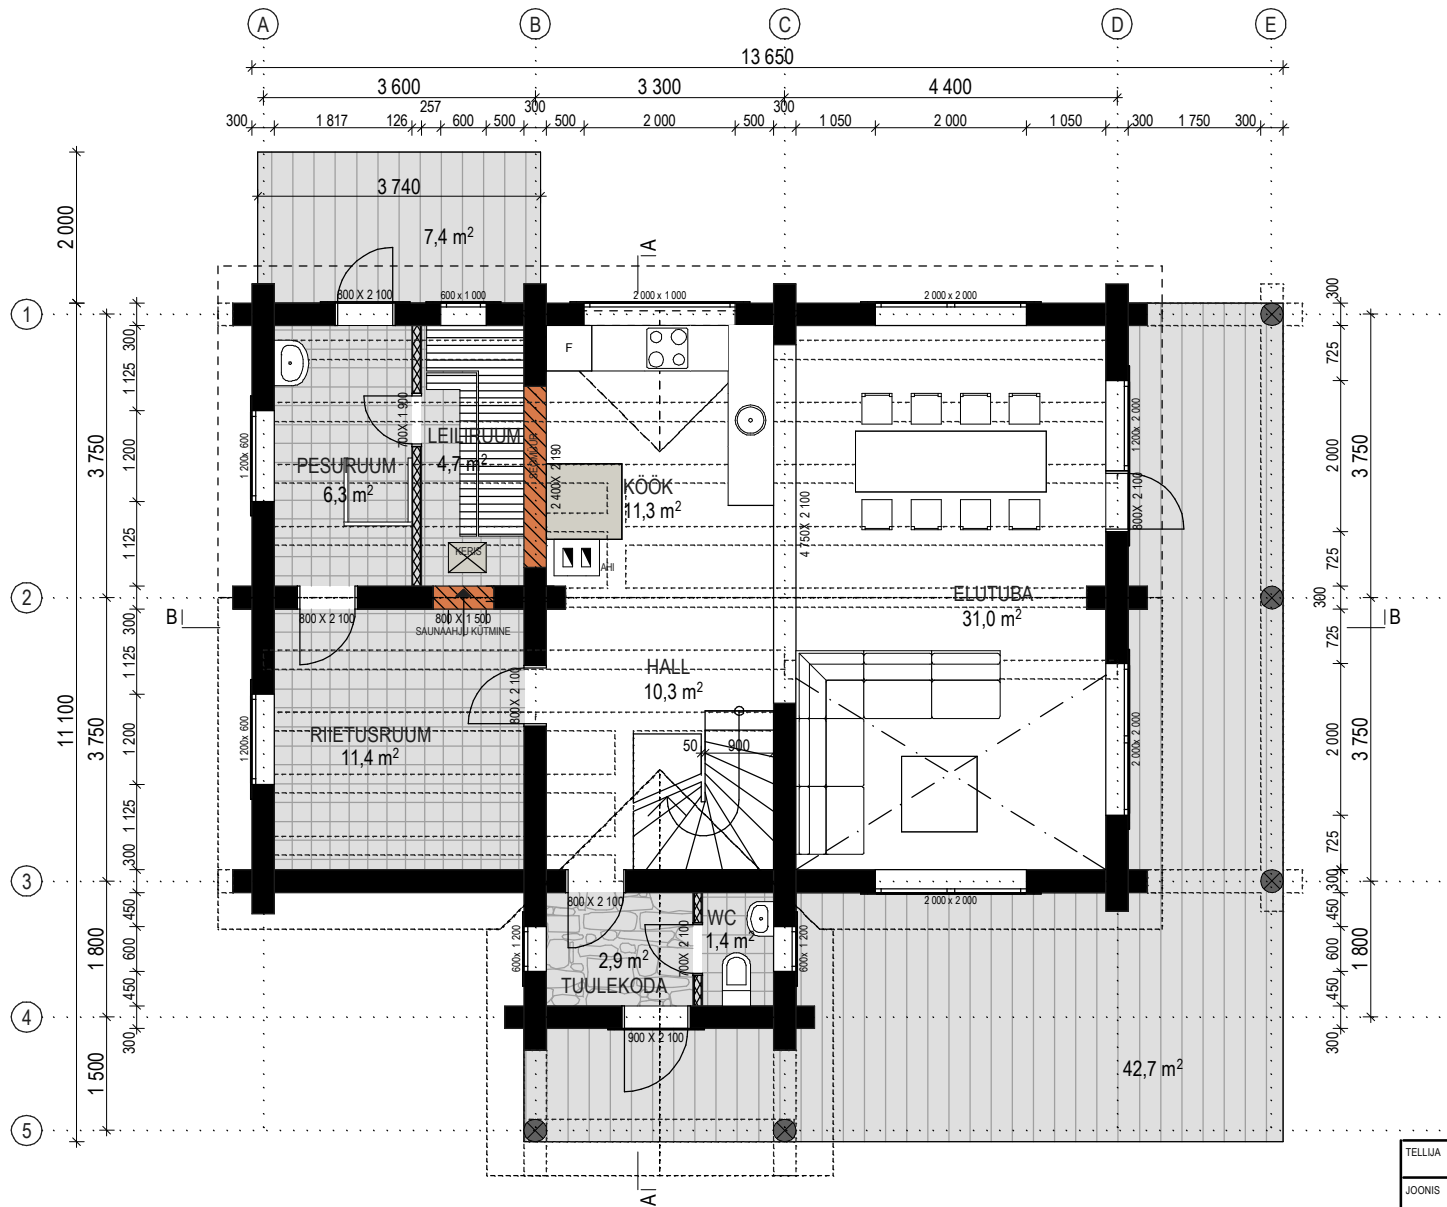

----- palkseina telgjoon
 vundamenti välisserv on 8 cm palkseinte välisservast seespool

TELLUSA	INVES CAPITAL OÜ	ORJEKT	TAHKURANNA VALD, UULU				
JOOIS	VUNDAMENT	MEELISE ÜMARPALK 300 mm					
MOOTKAVA/FORMAAT	M 1:100/A4						
ARHITEKT	Ülle Maiste, AT HOME OÜ, www.at-home.ee	LEHEKÜLG	1/9	VERSION	1	KUUPÄEV	13.09.2006