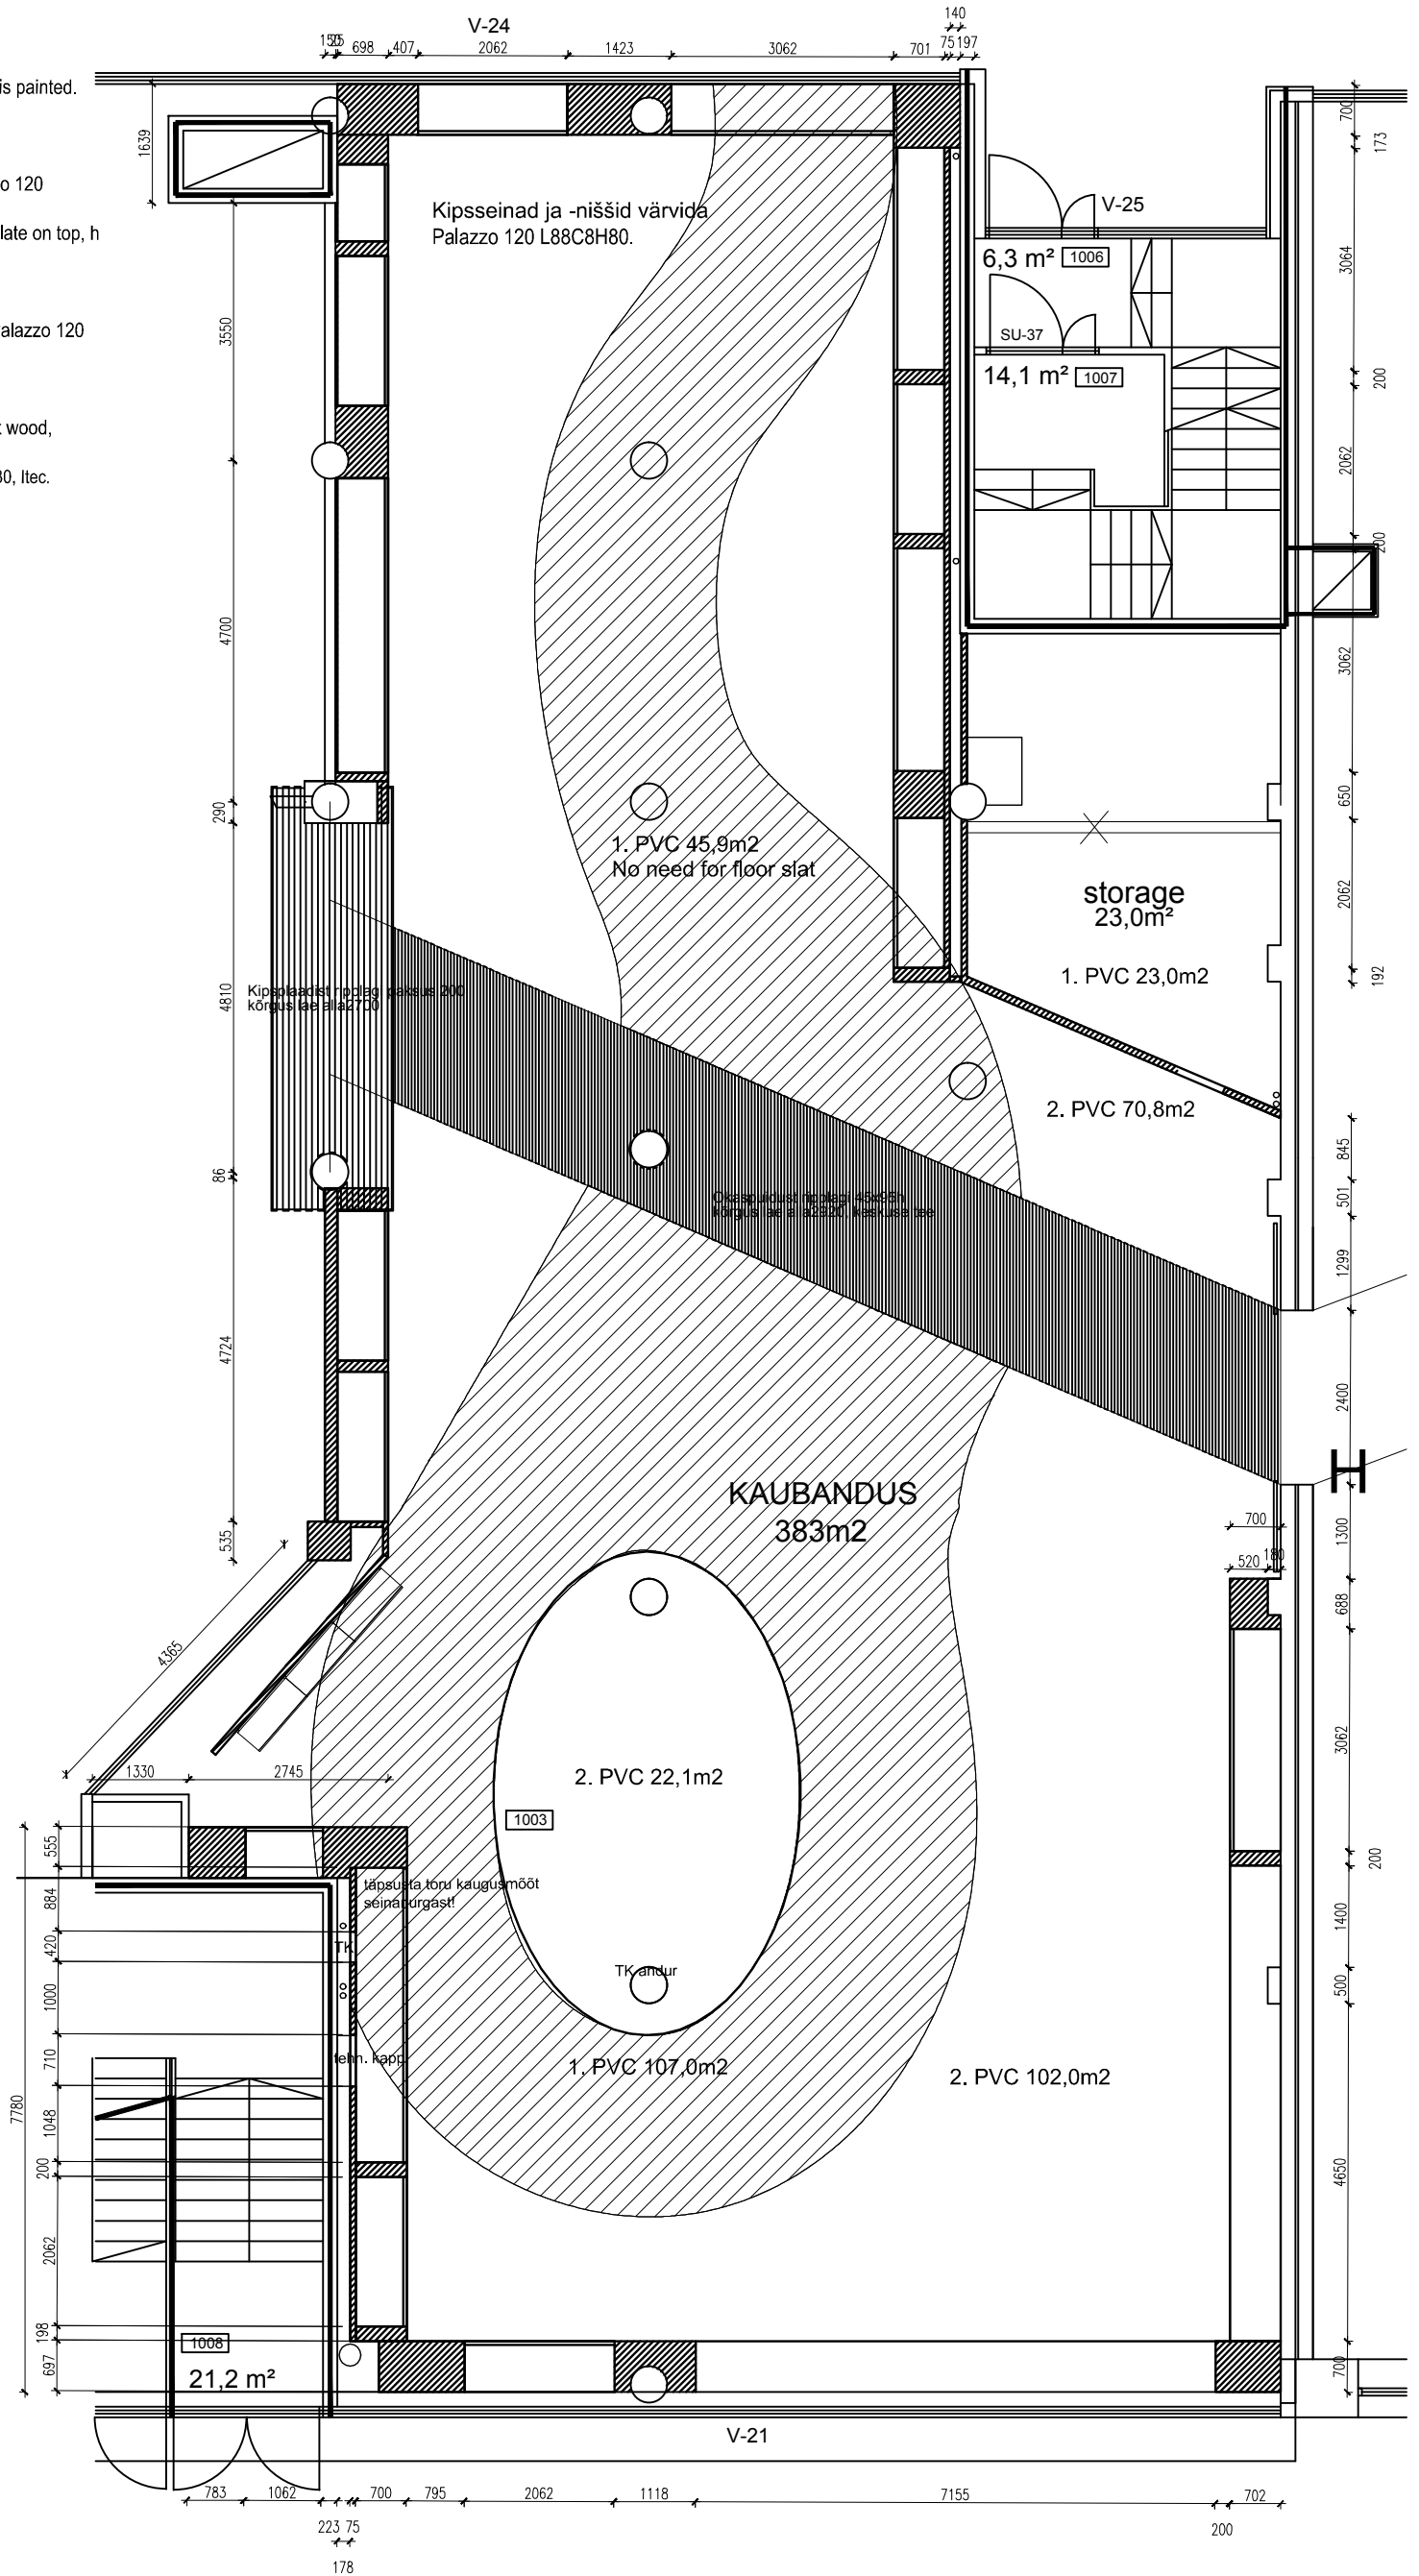

General notes:

Niches:

All niches are built with cypsum. Cypsum is painted.
All niches have LED lighting inside.

Walls:

Walls are painted with color beige, Palazzo 120 L88C8H80.
Niches high 2576mm. Niches have front plate on top, h 150mm.

Ceiling:

Ventilation pipes is painted, color beige, Palazzo 120 L88C8H80.

Floor:

1. PVC (wooden) is used in aisle. Concept wood, Bretagne 744, ltec. 175,9m²
2. PVC (wooden), Concept wood, Burgos 730, ltec. 194,9m²

Notes:

Niches should be with correct measures.

Paber A3

HANNES PRAKS OÜ
reg nr. 10959471
Gonsiori 21
10147, Tallinn
hannespraks.ee

Objekt Kaks Karu beebipood; Pärnu
Tellija Kotryna OU
Sisearhitekt Hannes Praks Kontakt 5273626 hannes@hannespraks.ee
Helen Sarapuu 56285669 helen@hannespraks.ee

Joonis Construction drawing

Staadium Eskiis

Mõõtkava M 1:100

Kuupäev 12.06.19

Joonise nr. EP-e01