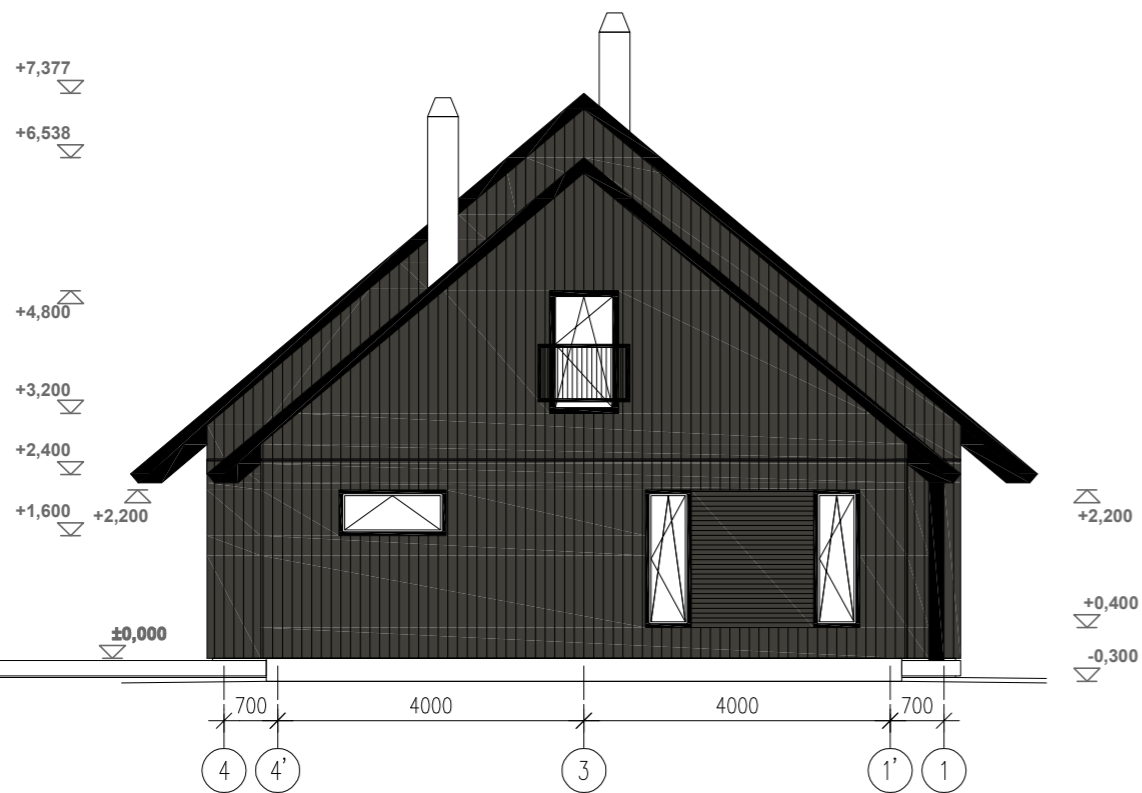

VAADE KIRDEST

VAADE LOODEST

Vertikaalne voodrilaudis	Tumehall	Tikkurila Q841
Horisontaalne voodrilaudis	Tumehall	Tikkurila Q841
Sile katusekivi	Must või tumehall	
Akende ja välisuste raamid	Väljast must, seest valge	
Räästalaudis, postid	Tumehall	Tikkurila Q841

Muudatus	Arv	Muudatuse kirjeldus	Nimi	Kuupäev
Tellija:		Ülle Leesmaa	Projekti staadium:	Eelprojekt
Objekt:		Soo-otsa, Änari küla Türi vald, Järva maakond Üksikelamu püstitamine	Joonise nimetus:	VAATED KIRDEST JA LOODEST
IB KULGUR		Projekteeris: J.S.	Töö nr: 4923	Eriala: A
Inseneribüroo Kulgur OÜ Kesk 43, Põlva linn 63308		Kontrollis: M.A.	Joonise number: 04	Muudatus: 03.01.2024
14430916		MTR: EEP004037	Tel: 55631314	Fail: A3