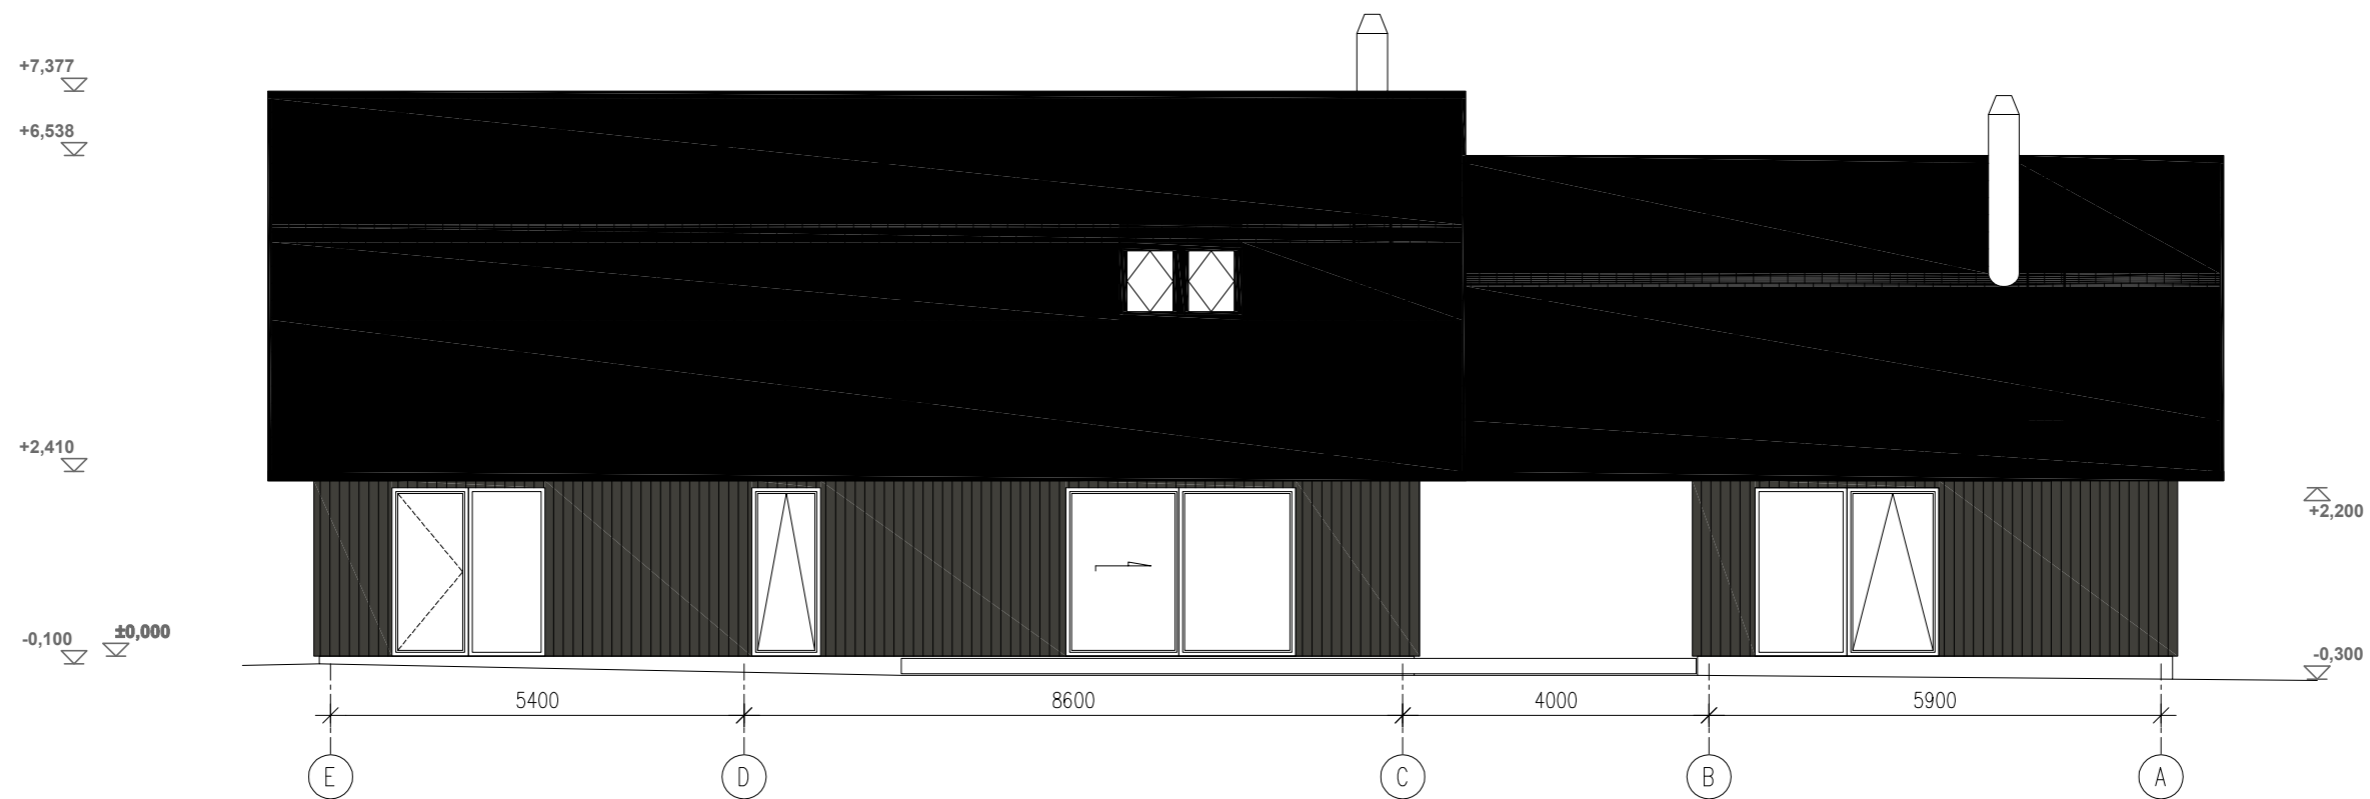

VAADE KIRDEST

VAADE LOODEST

Vertikaalne voodrilaudis	Tumehall	Tikkurila Q841
Horisontaalne voodrilaudis	Tumehall	Tikkurila Q841
Sile katusekivi	Must või tumehall	
Akende ja välisuste raamid	Väljast must, seest valge	
Räästalaudis, postid	Tumehall	Tikkurila Q841

Muudatus	Arv	Muudatuse kirjeldus	Nimi	Kuupäev
Tellija:		Ülle Leesmaa	Projekti staadium:	Eelprojekt
Objekt:		Soo-otsa, Änari küla Türi vald, Järva maakond Üksikelamu püstitamine	Joonise nimetus:	VAATED KIRDEST JA LOODEST
IB KULGUR		Projekteeris: J.S.	Töö nr: 4923	Eriala: A
Inseneribüroo Kulgur OÜ Kesk 43, Põlva linn 63308		Kontrollis: M.A.	Joonise number: 04	Muudatus: 03.01.2024
14430916		MTR: EEP004037	Tel: 55631314	Fail: A3