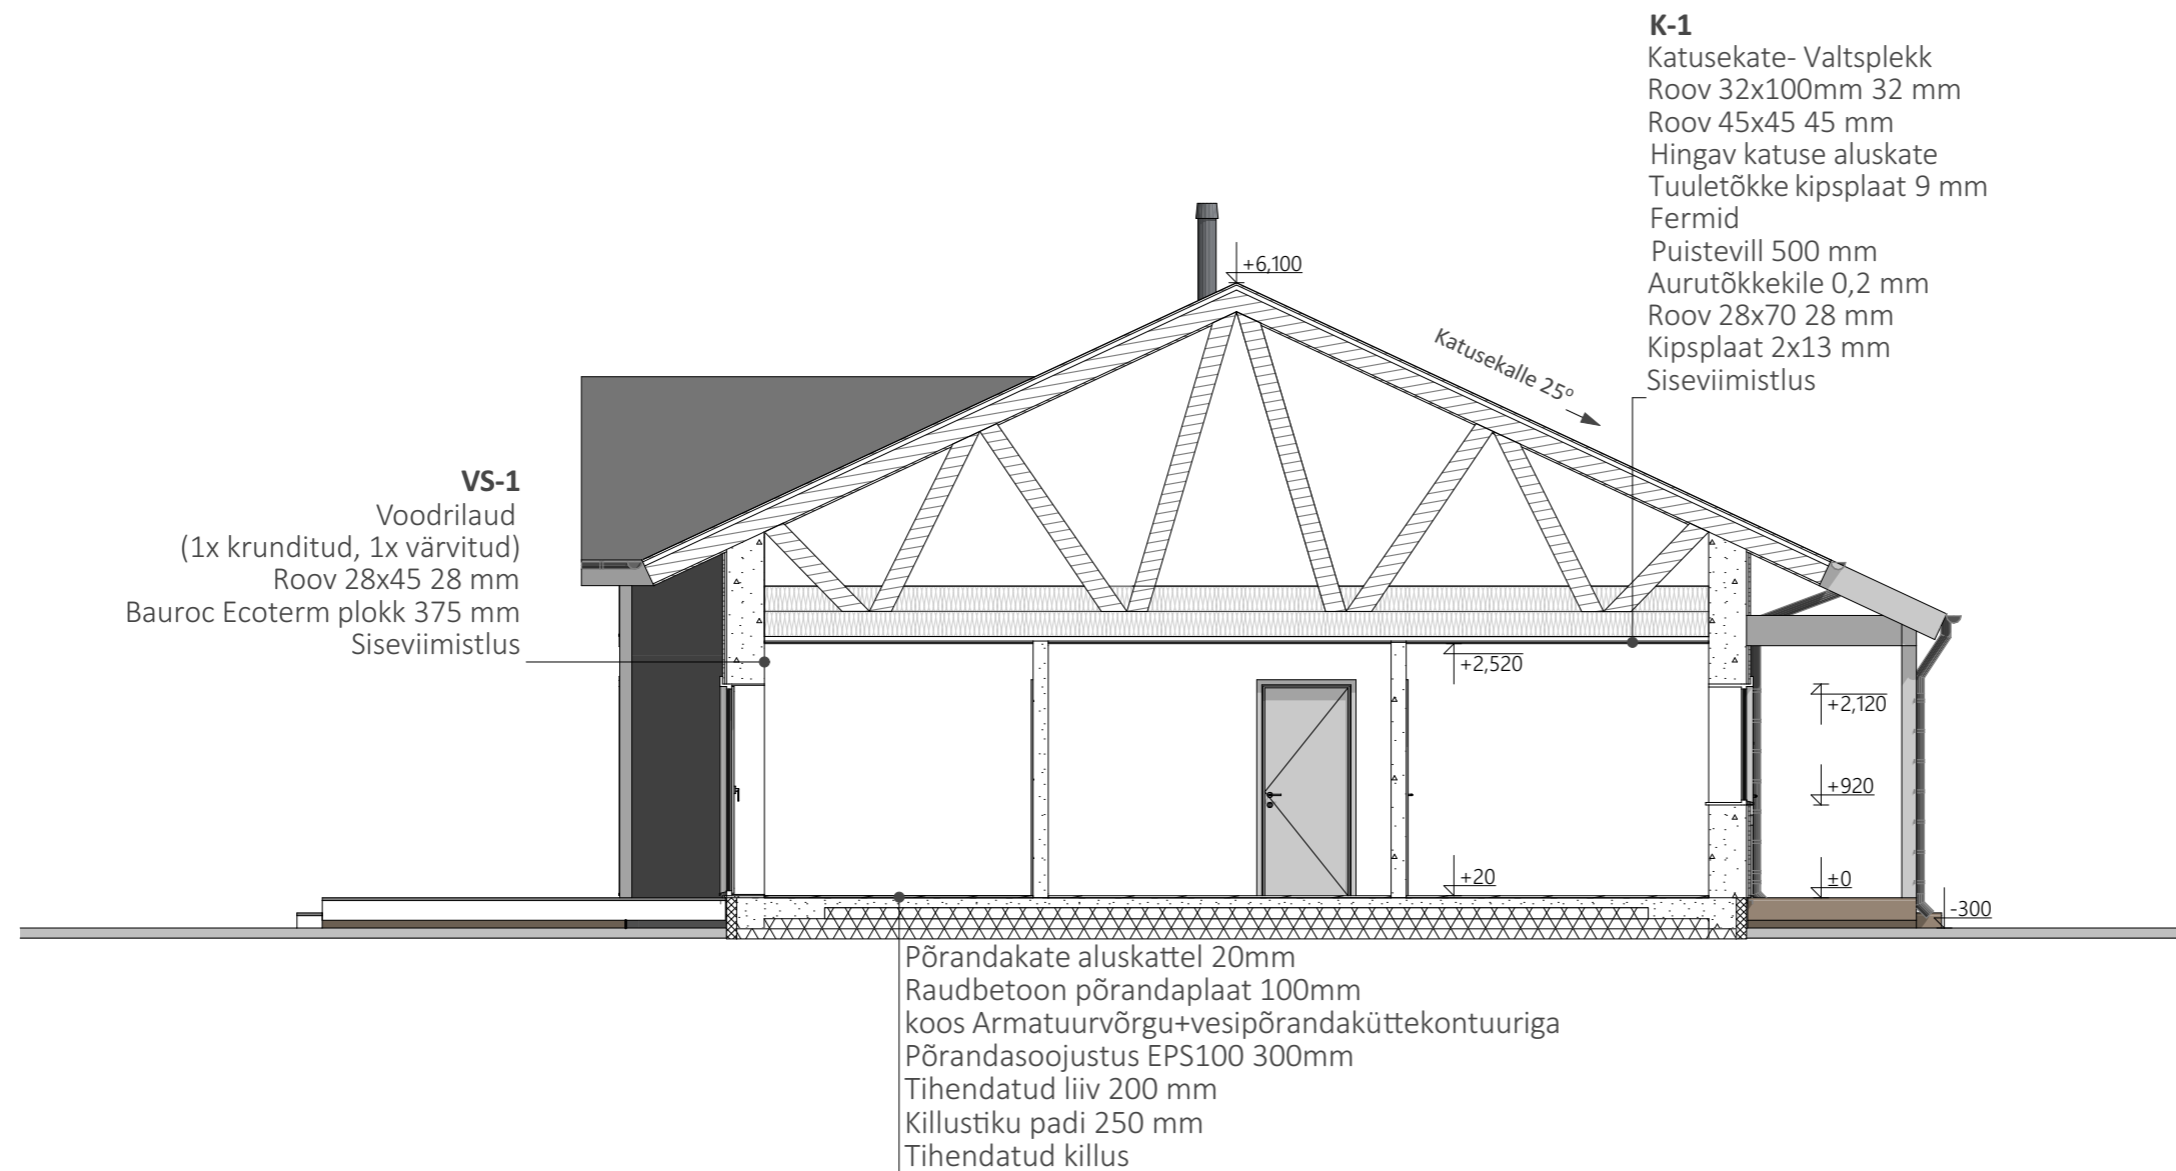

# LÕIGE A-A

KT Design OÜ, reg. nr. 14407395  
MTR reg. nr: EEP005080

Joonis: LÕIGE A-A

Joonise nr: AR-6-01

Stadium: EELPROJEKT

Address:

Töö nr.  
20-2024

Möötkava:  
1:75

Objekt:  
ÜKSIKELAMU EELPROJEKT

Arhitekt:  
KÄTLIN TAMMEVESKI  
RAKENDUSARHITEKT, TASE 6

Vastutav arhitekt:  
MAARJA TOOMEMÄE  
DIPLOMEERITUD ARHITEKT, TASE 7