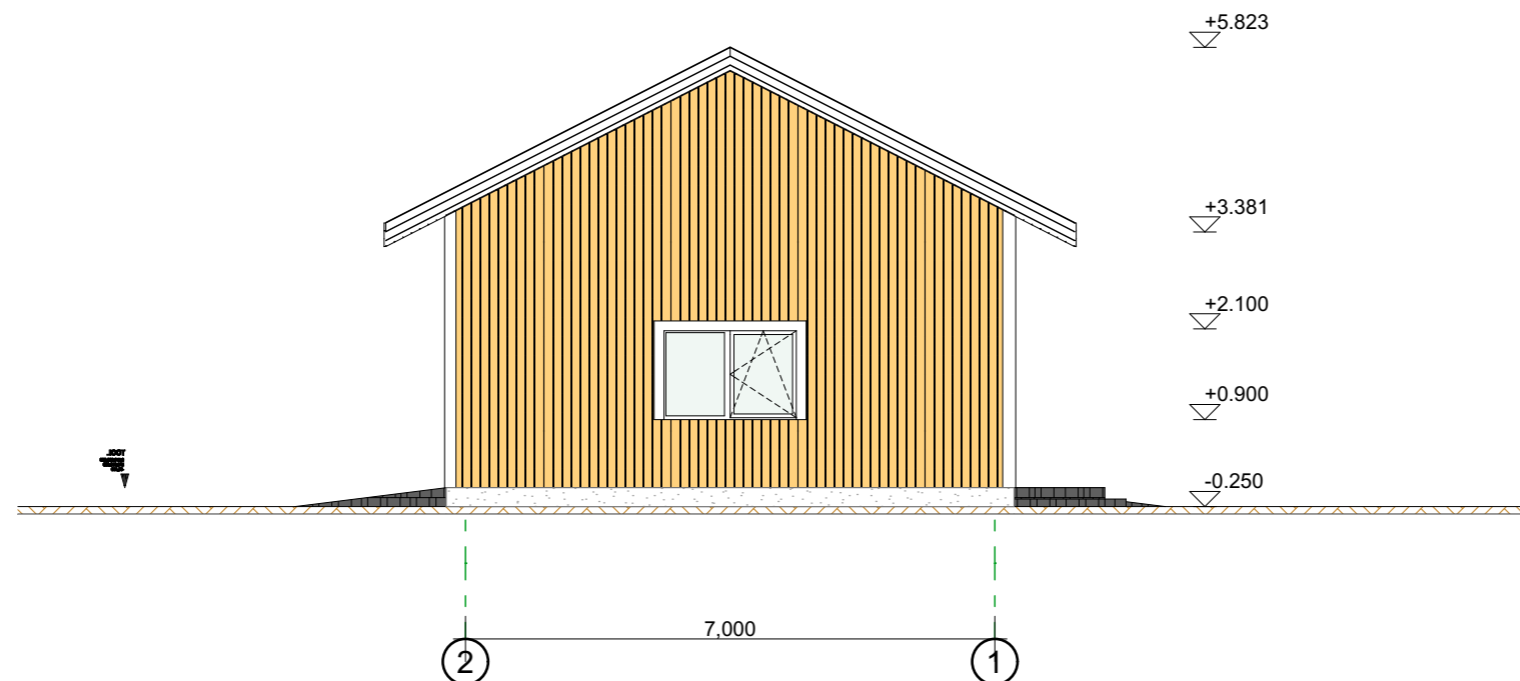

### VAADE PÕHI

### VAADE IDA

Joonis:	<b>Vaated 1</b>	Nr.:	<b>AR-6-01</b>	Mõõtkava:	<b>1:100</b>
Objekti nimetus:			<b>abihoone</b>	Stadium:	<b>EP</b>
Objekti aadress:	<b>. Vanamõisa küla, Saue vald, Harju maakond</b>			Versioon:	<b>V1</b>
Tellij:		Omanik:		Töö nr.	<b>06-02-2022EP</b>
Diplomeeritud arhitekt 7:		Arhitekt:		Kuupäev:	<b>21/10/2022</b>