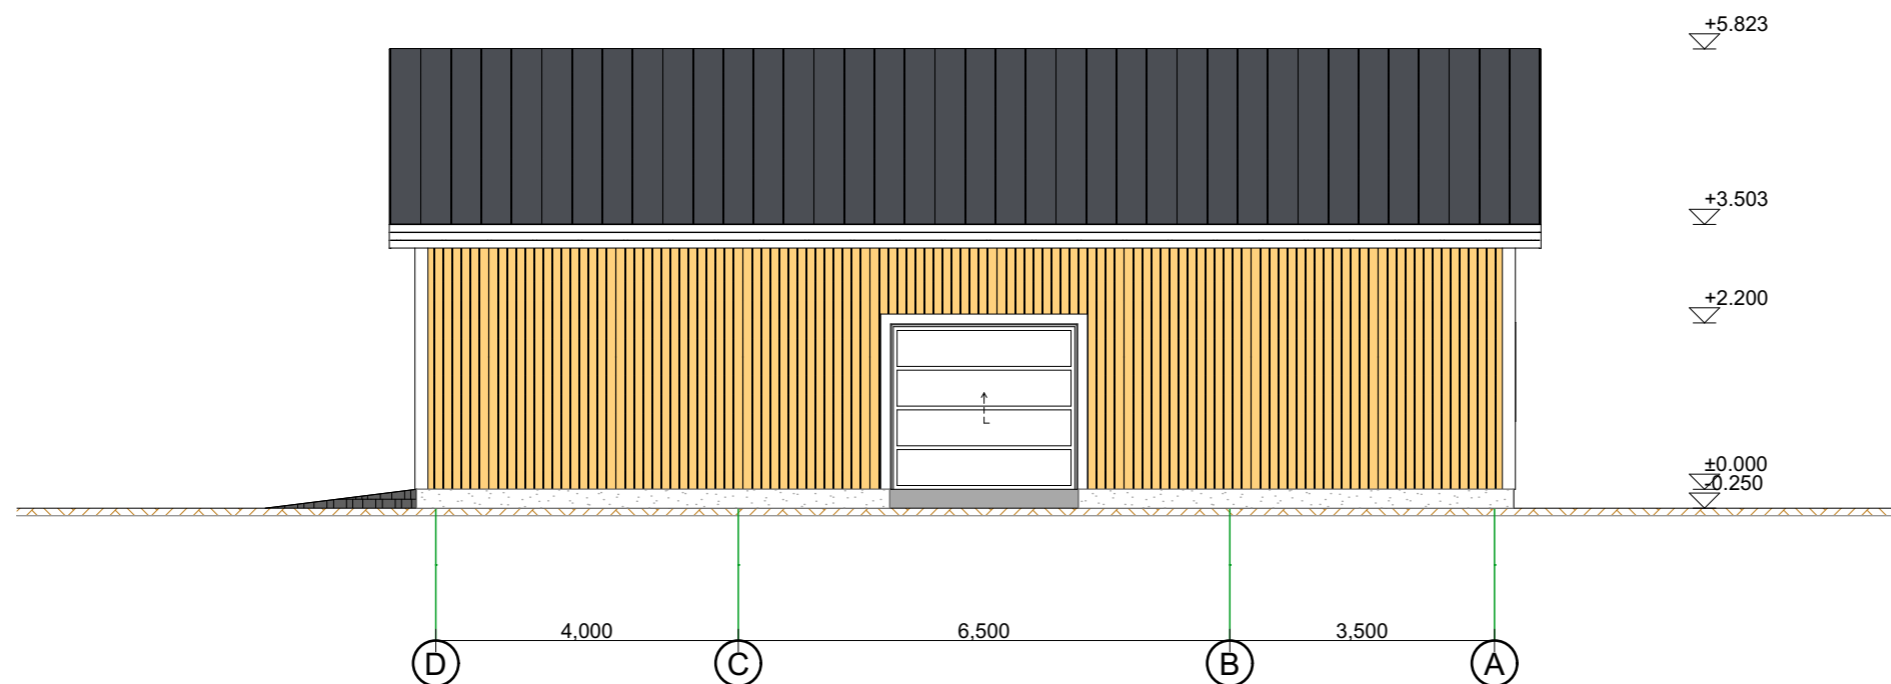

### VAADE IDA

Joonis:	<b>Vaated 1</b>	Nr.:	<b>AR-6-01</b>	Mõõtkava:	<b>1:100</b>
Objekti nimetus:			<b>abihoone</b>	Stadium:	<b>EP</b>
Objekti aadress:	<b>. Vanamõisa küla, Saue vald, Harju maakond</b>			Versioon:	<b>V1</b>
Tellij:		Omanik:		Töö nr.	<b>06-02-2022EP</b>
Diplomeeritud arhitekt 7:		Arhitekt:		Kuupäev:	<b>21/10/2022</b>